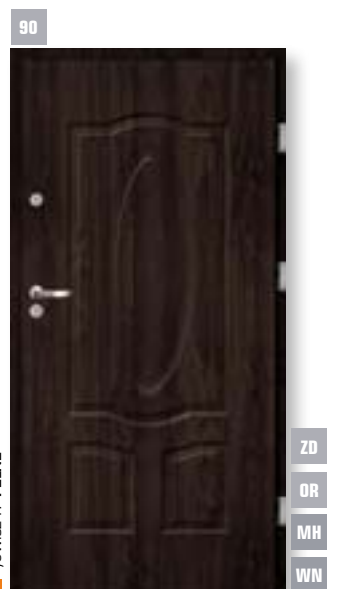

90

JOWISZ T7 PEŁNE

ZD
OR
MH
WN

1269,00 brutto
1031,71 netto