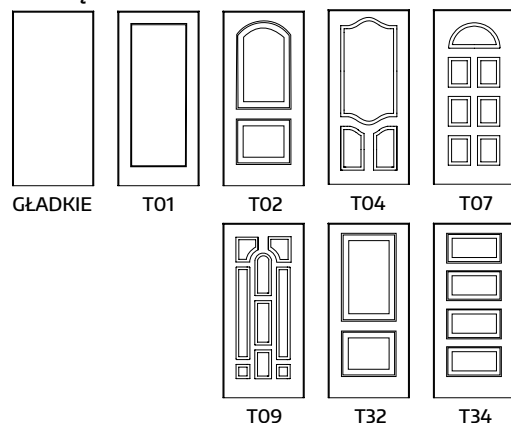

DOSTĘPNE WZORY TŁOCZEŃ

Cena zawiera:
skrzydło drzwiowe, ościeżnica laminowana metalowa, klamka + rozety, 2 x wkładki, próg stal nierdzewna
Dopłata do drzwi zewnętrznych +190,00 brutto / 154,47 netto
* Tylko w tłoczeniu T01, T02, T32, T34