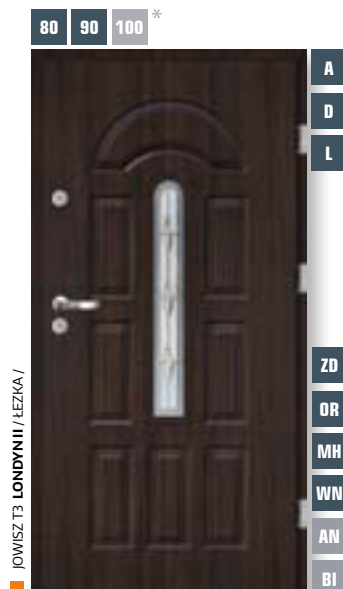

80 90 100 *

JOWISZ T3 LONDYN II / ŁEZKA /

A
D
L

ZD
OR
MH
WN
AN
BI

1699,00 brutto
1381,30 netto