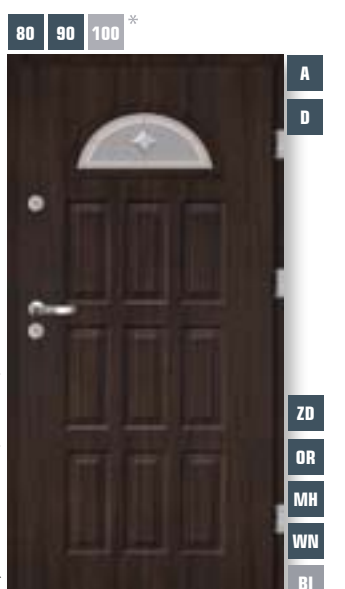

ZD
OR
MH
WN
AN
BI

1699,00 brutto
1381,30 netto

90

JOWISZ T7 OWAL / MEGRES /

M

ZD
OR
MH
WN

1869,00 brutto
1519,51 netto

80 90 100 *