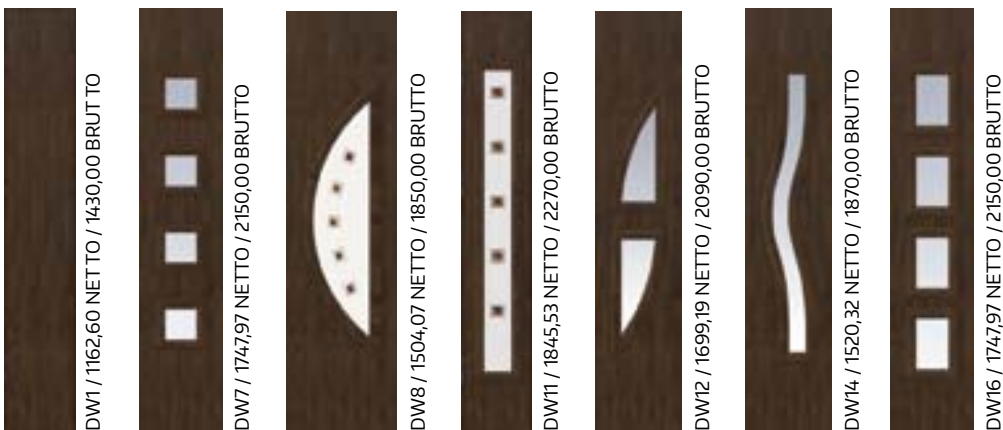

DOSTĘPNE ROZMIARY

DOSTĘPNE KOLORY

TITANIUM	Kolory	Szyby	Skrzydło bierne
<div style="background-color: #f08080; padding: 2px;">90+30</div> <div style="background-color: #f08080; padding: 2px;">90+50</div>	złoty dąb orzech mahoń wenge biały antracyt	RX LS DP*	<ul style="list-style-type: none"> • PEŁNE • ANGELO I • ANGELO II • FABIO • DIEGO • CARLO • DARIO • RAFFAELLO • RINO (tylko 90+50)
BASTION T9	Kolory	Szyby	Skrzydło bierne
<div style="background-color: #f08080; padding: 2px;">90+30</div> <div style="background-color: #f08080; padding: 2px;">90+50</div>	złoty dąb orzech mahoń wenge biały antracyt	S1 S2 RX	<ul style="list-style-type: none"> • DW1 • DW7 • DW8 (tylko 90+50) • DW11 • DW12 (tylko 90+50) • DW14 (tylko 90+50) • DW16 (tylko 90+50)
BASTION T4	Kolory	Szyby	Skrzydło bierne
<div style="background-color: #f08080; padding: 2px;">90+30</div> <div style="background-color: #f08080; padding: 2px;">90+50</div>	złoty dąb orzech	S2 S3	<ul style="list-style-type: none"> • DW1 • DW8 (tylko 90+50) • DW9 (tylko 90+50) • DW11 (tylko 90+50)
JOWISZ	Kolory	Szyby	Skrzydło bierne
<div style="background-color: #f08080; padding: 2px;">90+30</div> <div style="background-color: #f08080; padding: 2px;">90+50</div>	złoty dąb orzech mahoń wenge biały antracyt	L D M K	<ul style="list-style-type: none"> • DW1 • DW2 • DW3 • DW4 • DW5

DOPLATA DO SZYBY W DOSTAWCE
+250,00 brutto
 203,25 netto

SKRZYDŁO BIERNE - KOLEKCJA TITANIUM

SKRZYDŁO BIERNE - KOLEKCJA BASTION (TŁOCZENIE T9)

SKRZYDŁO BIERNE - KOLEKCJA BASTION (TŁOCZENIE T4)

SKRZYDŁO BIERNE - KOLEKCJA JOWISZ