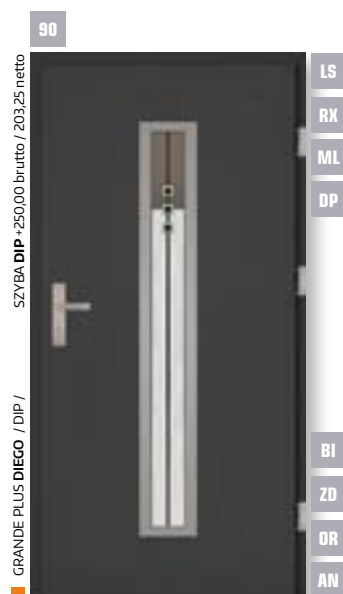

BI
ZD
OR
AN

2469,00 brutto
2007,31 netto

GRANDE PLUS DARIO UNO / LUSTRO /

90

LS
RX
ML

BI
ZD
OR
AN

2469,00 brutto
2007,31 netto

GRANDE PLUS DIEGO / DIP / SZYBA DIP +250,00 brutto / 203,25 netto