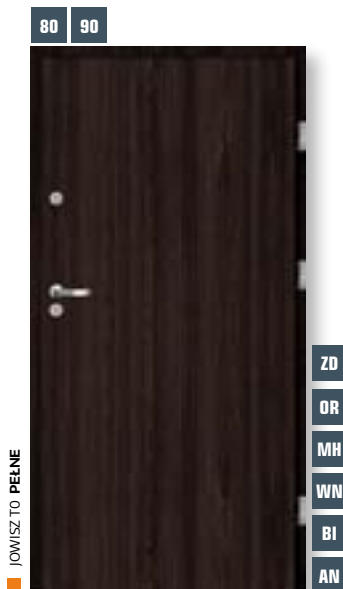

AKCESORIA STANDARDOWE (zawarte w cenie) JOWISZ

■ DORA klamka+rozeta kolor: NIKIEL

■ WKŁADKI standardowe system 1 klucza kolor: NIKIEL

■ PRÓG stal nierdzewna

80 90

JOWISZ T0 PEŁNE

ZD
OR
MH
WN
BI
AN

1169,00 brutto
950,41 netto