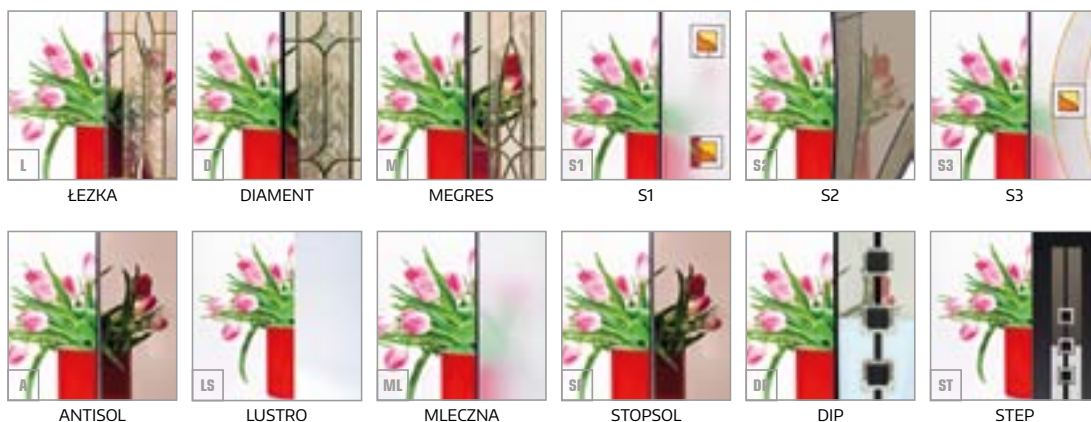

SZYBY STANDARDOWE