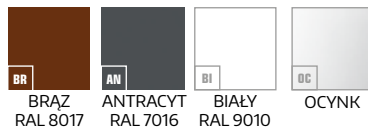

DOŚTĘPNE KOLORY

DOŚTĘPNE SZYBY

MLECZNA
STANDARD

PRZEZIERNĄ
STANDARD

70 80 90 100

SKRZYDŁO MARS

OC

70 80 90 100