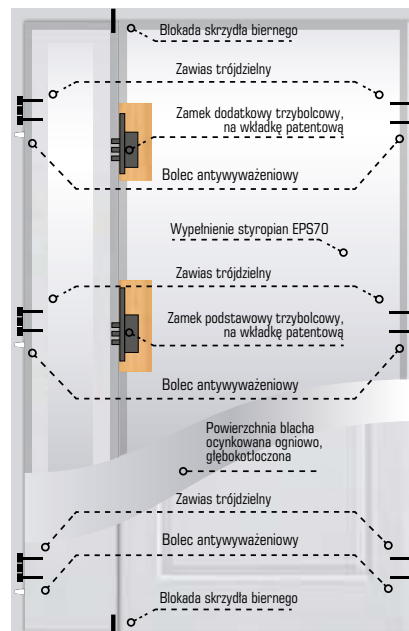

DOPLATA DO SZYBY W DOSTAWCE
+250,00 brutto
203,25 netto