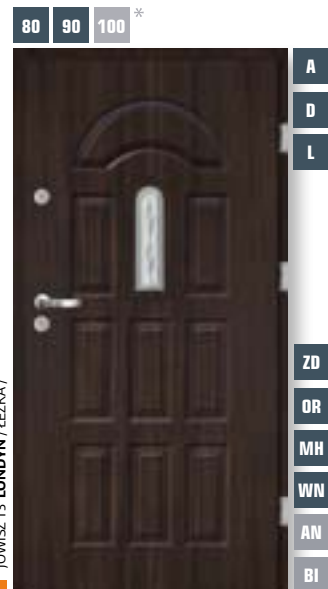

80 90 100 *

JOWISZ T3 LONDYN / ŁEZKA /

A
D
L

ZD
OR
MH
WN
AN
BI

1599,00 brutto
1300,00 netto

80 90 100 *

JOWISZ T3 LONDYN II / ŁEZKA /

A
D
L