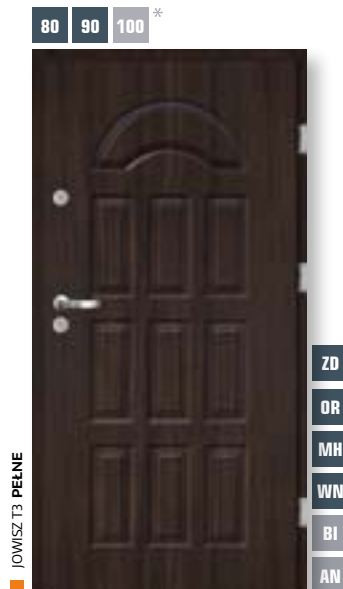

AKCESORIA STANDARDOWE (zawarte w cenie) JOWISZ

■ DORA klamka+rozeta kolor: NIKIEL

■ WKŁADKI standardowe system 1 klucza kolor: NIKIEL

■ PRÓG stal nierdzewna

80 90

JOWISZ T0 PEŁNE

ZD
OR
MH
WN
BI
AN

1169,00 brutto
950,41 netto