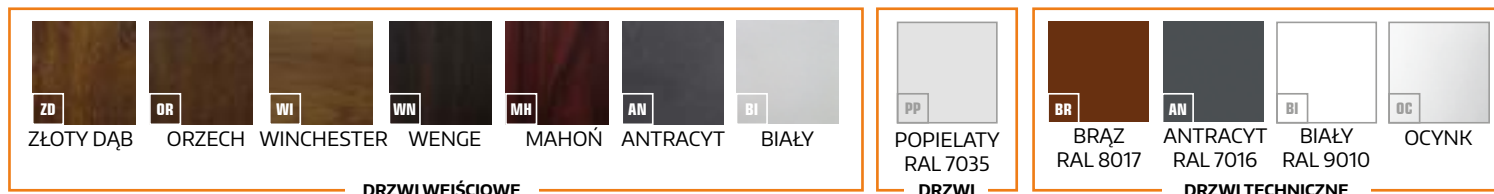

ODPORNOŚĆ
OGNIOWA

ODPORNOŚĆ
OGNIOWA

SZYBY STANDARDOWE

KOLORY STANDARDOWE

DRZWI WEJŚCIOWE

DRZWI PRZECIWOŻAROWE

DRZWI TECHNICZNE

PASSIVO