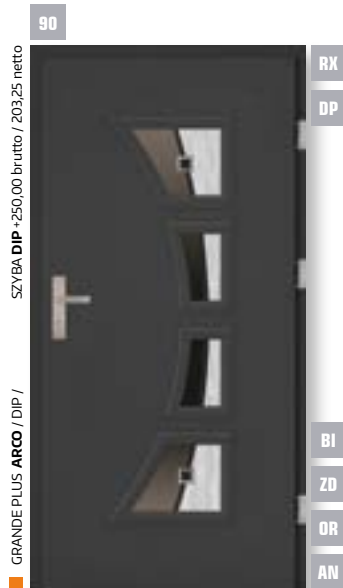

GRANDE PLUS ARCO / DIP / SZYBA DIP +250,00 brutto / 203,25 netto

90

RX
DP

BI
ZD
OR
AN

2799,00 brutto
2275,61 netto