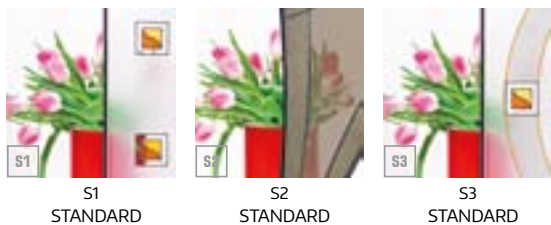

Na wizualizacji: drzwi BASTION T9 SERPENTE / REFLEX / ORZECH / OTWIERANE DO WEWNĄTRZ

DOSTĘPNE ROZMIARY

DOSTĘPNE KOLORY

DOSTĘPNE SZYBY

WYPOSAŻENIE OPCJONALNE	Cena netto	Cena brutto
klamka + rozeta HAGA PLUS	+121,95	+150,00
klamka + rozeta GAM	+48,78	+60,00
wkładki kl.B (system 1 klucza) 40/50	+104,07	+128,00
wkładki kl.6C (system 1 klucza) 40/50	+144,71	+178,00
wizjer szerokokątny	+24,39	+30,00
okapnik	+31,52	+40,00