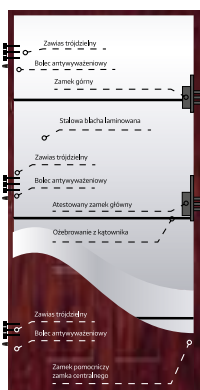

Na wizualizacji: drzwi HETMAN KL. 3 / ŻŁOTY DĄB / OTWIERANE DO WEWNĄTRZ

DOSTĘPNE ROZMIARY

DOSTĘPNE KOLORY

SENATOR

KLASA RC2

Tłoczenie	Szerokość	Cena netto	Cena brutto
gładkie	80, 90E	1 413,82	1 739,00
	100E	1 613,00	1 989,00
płytko tłoczone	80, 90E	1 462,60	1 799,00
	100E	1 747,15	2 149,00