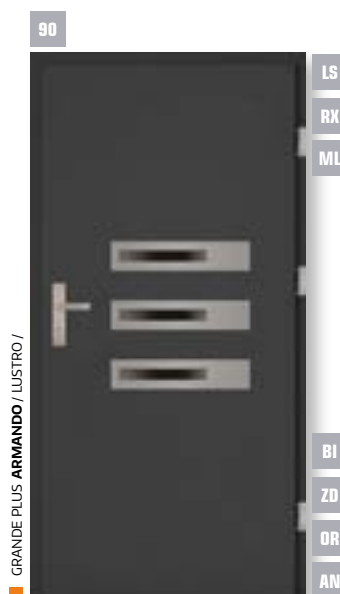

LS
RX
ML

BI
ZD
OR
AN

2749,00 brutto
2234,96 netto

GRANDE PLUS ARCO / DIP / SZYBA DIP +250,00 brutto / 203,25 netto

90

RX
DP

BI
ZD
OR
AN

2799,00 brutto
2275,61 netto