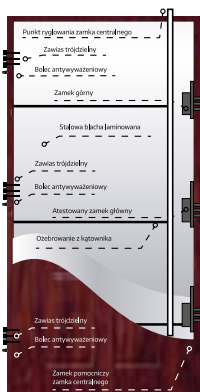

Na wizualizacji: drzwi HETMAN KL. 3 / ŻŁOTY DĄB / OTWIERANE DO WEWNĄTRZ

DOSTĘPNE ROZMIARY

DOSTĘPNE KOLORY

SENATOR

KLASA RC2

Tłoczenie	Szerokość	Cena netto	Cena brutto
gładkie	80, 90E	1 413,82	1 739,00
	100E	1 613,00	1 989,00
płytko tłoczone	80, 90E	1 462,60	1 799,00
	100E	1 747,15	2 149,00