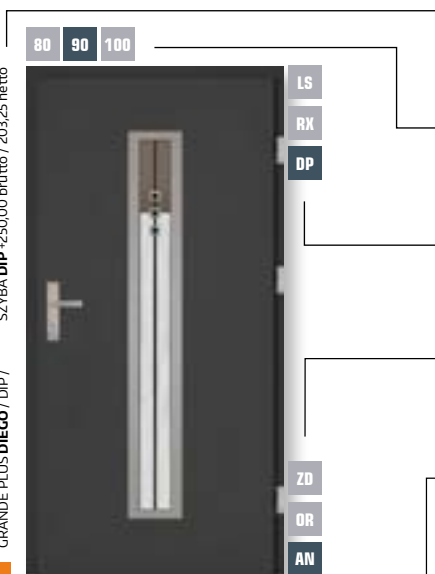

PRAKTYCZNY NIEZBĘDNIK JAK CZYTAĆ OZNACZENIA W KATALOGU

NAZWA KOLEKCJI / MODEL / RODZAJ SZYBY /

SZYBA DIP -250,00 brutto / 203,25 netto

GRANDE PLUS DIEGO / DIP /

0 000,00 brutto
0 000,00 netto

SZYBA OPCJONALNA ZA DOPŁATĄ

ROZMIAR DRZWI W DANYM MODELU

Dostępne od ręki [kolor ciemno szary]
Zapytaj o dostępność [kolor szary]

RODZAJE SZYB DOSTĘPNE W DANYM MODELU

Dostępne od ręki [kolor ciemno szary]
Zapytaj o dostępność [kolor szary]

KOLORYSTYKA DOSTĘPNA W DANYM MODELU

Dostępne od ręki [kolor ciemno szary]
Zapytaj o dostępność [kolor szary]

CENA ZAWIERA [jeśli nie zaznaczono inaczej]

- skrzydło drzwiowe
- ościeżnicę metalową laminowaną
- klamkę + rozety
- wkładka klucz-klucz, wkładka klucz-gałka
- próg aluminiowy lub stalowy
- akcesoria montażowe [dyble, zaślepki].