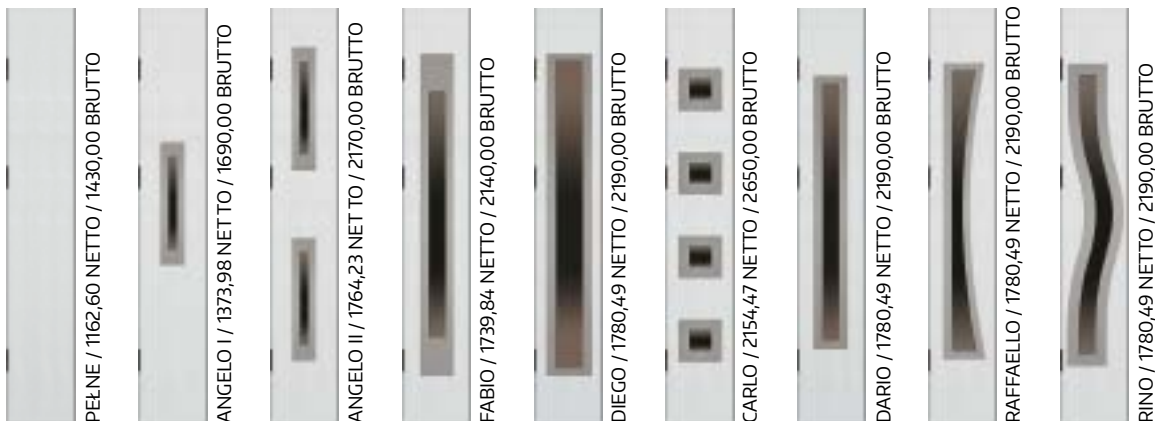

SKRZYDŁO BIERNE - KOLEKCJA TITANIUM