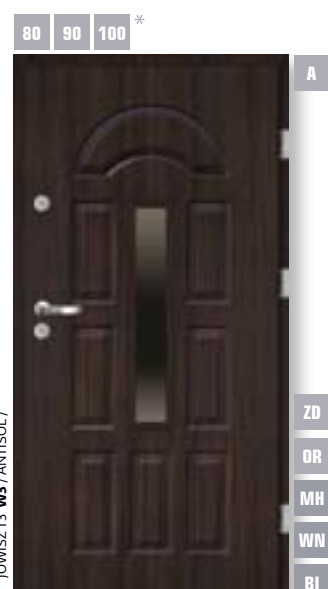

80 90 100 *

JOWISZ T3 W3 / ANTISOL /

A

ZD
OR
MH
WN
BI

1659,00 brutto
1348,78 netto