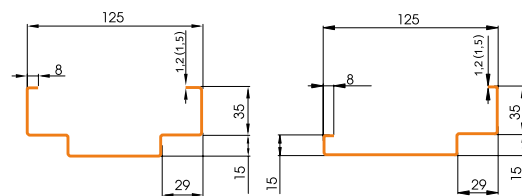

OŚCIEŻNICA STALOWA LAMINOWANA

FD25/1

FD25/16

Wszystkie parametry drzwi dostępne na:
doorsystem.pl