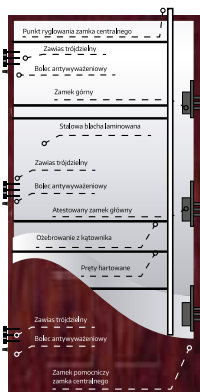

BATORY

KLASA RC4

Tłoczenie	Szerokość	Cena netto	Cena brutto
gładkie	80, 90E	1 828,46	2 249,00
	100E	2 064,23	2 539,00
płytko tłoczone*	80, 90E	1 934,15	2 379,00
	100E	2 194,31	2 699,00