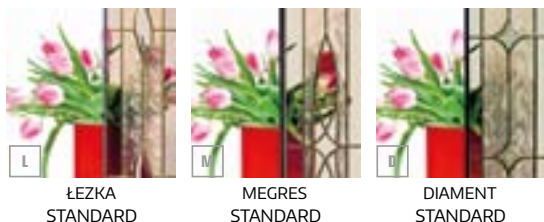

Na wizualizacji: drzwi JOWISZ T6 OWAL / MEGRES / ORZECH / OTWIERANE NA ZEWNĄTRZ

DOSTĘPNE ROZMIARY

DOSTĘPNE KOLORY

DOSTĘPNE SZYBY

OPCJA BEZ DOPLATY

WYPOSAŻENIE OPCJONALNE	Cena netto	Cena brutto
klamka + rozeta HAGA PLUS	+121,95	+150,00
klamka + rozeta GAM	+48,78	+60,00
wkładki kl.B (system 1 klucza) 40/50	+104,07	+128,00
wkładki kl.6C (system 1 klucza) 40/50	+144,71	+178,00
wizjer szerokokątny	+24,39	+30,00
okapnik	+31,52	+40,00