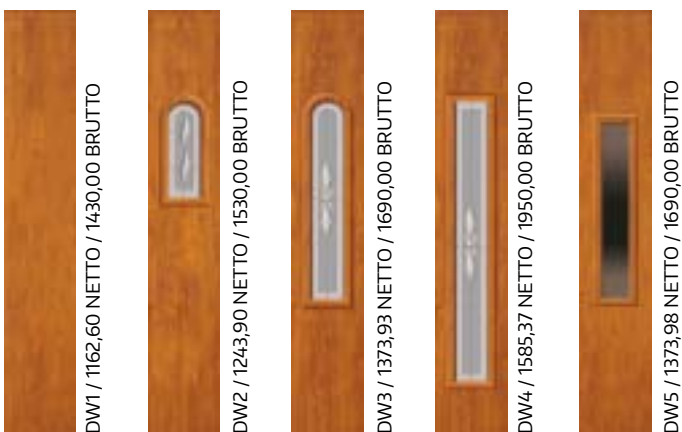

DOPLATA DO SZYBY W DOSTAWCE
+250,00 brutto
 203,25 netto

SKRZYDŁO BIERNE - KOLEKCJA TITANIUM

SKRZYDŁO BIERNE - KOLEKCJA BASTION (TŁOCZENIE T9)

SKRZYDŁO BIERNE - KOLEKCJA BASTION (TŁOCZENIE T4)

SKRZYDŁO BIERNE - KOLEKCJA JOWISZ

90+30 90+50

TITANIUM T9 CARLO • DOSTAWKA CARLO / LUSTRO /

LS
RX

ZD
OR
MH
WN
AN
BI

5 119,00 brutto
4 161,79 netto

90+30 90+50

TITANIUM T9 ANGELO • DOSTAWKA FABIO / LUSTRO /

LS
RX