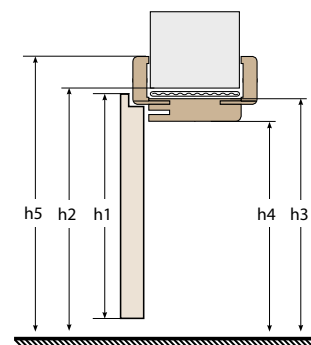

WYMIARY OŚCIEŻNIC REGULOWANYCH ATLAS

nazwa parametru		80	90
szerokość skrzydła	s1	844	944
szerokość otworu w murze	s2	888	988
szerokość zewnętrzna ościeżnicy	s3	848	948
szerokość w świetle ościeżnicy	s4	804	904
szerokość krycia ościeżnicy	s5	946	946
wysokość skrzydła	h1	2030	2030
wysokość otworu w murze	h2	2060	2060
wysokość zewnętrzna ościeżnicy	h3	2040	2040
wysokość w świetle ościeżnicy	h4	2018	2018
wysokość krycia ościeżnicy	h5	2089	2089