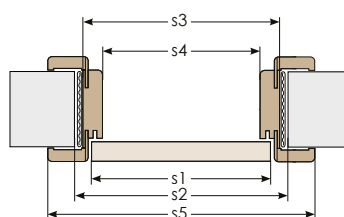

CENY OŚCIEŻNIC REGULOWANYCH BEZPRZYLGOWYCH

zakres regulacji	cena z okleiną CELL 3D (netto / brutto)
75-95	600,03 zł / 738,04 zł
95-115	611,33 zł / 751,94 zł
120-140	620,37 zł / 763,06 zł
140-160	631,67 zł / 776,95 zł
160-180	641,84 zł / 789,46 zł
180-200	653,14 zł / 803,36 zł
200-220	663,31 zł / 815,87 zł
220-240	672,35 zł / 826,99 zł
240-260	683,65 zł / 840,89 zł
260-280	692,69 zł / 852,09 zł
280-300	703,99 zł / 865,91 zł
300-320	713,03 zł / 877,03 zł