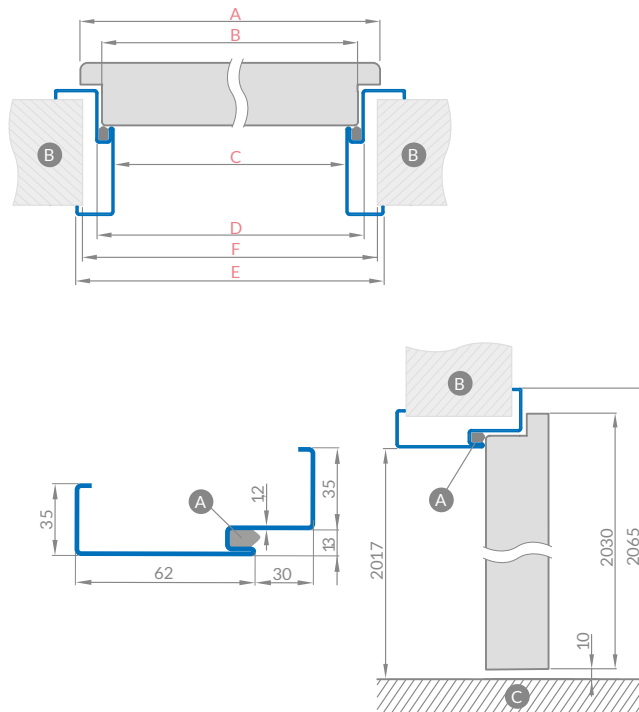

OŚCIEŻNICA STALOWA KĄTOWA DUŻA blacha grubości 1,5 mm

spawana i malowana na RAL 9010, 9016, 8003, 8017, 7016, 7047, 1001
cena: 316,40 zł / 389,17 zł

szerokość drzwi	A	B	C	D	E	F
60	644	617	601	627	697	683
70	744	717	701	727	797	783
80	844	817	801	827	897	883
90	944	917	901	927	997	983
100	1044	1017	1001	1027	1097	1083

- A - uszczelka
- B - mur
- C - podłoga
- D - kotwa montażowa
- E - kołek rozporowy
- F - wypełnienie

DOPLĄTY DO OŚCIEŻNIC STALOWYCH REGULOWANYCH

	netto/brutto
elektrozaczep	339,00 zł / 416,97 zł
wzmocnienie pod samozamykacz	33,90 zł / 41,69 zł
wykonanie z blachy ocynkowanej	+10%
ościeżnica regulowana 100	113,00 zł / 138,99 zł
ościeżnica stała 100	45,20 zł / 55,59 zł
ościeżnica do drzwi dwuskrzydłowych	wycena indywidualna