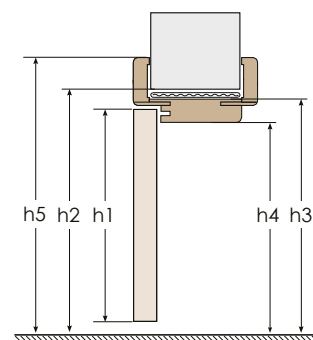

*ościeżnica z poszerzonym panelem górnym LEVEL - z panelem 20 cm lub 100 cm.

CENY OŚCIEŻNIC BEZPRZYLGOWYCH 80 mm ELEGANCE

zakres regulacji	SYNCHRO 3D, PORTADECOR (do skrzydeł lakier STANDARD) (netto / brutto)		PERFECT 3D (netto / brutto)	
	jednoskrzydłowe	dwuskrzydłowe	jednoskrzydłowe	dwuskrzydłowe
95-115				
120-140	552,57 zł / 679,66 zł	828,85 zł / 1019,49 zł	609,07 zł / 749,16 zł	913,61 zł / 1123,74 zł
140-160				
160-180	563,87 zł / 693,56 zł	845,80 zł / 1040,33 zł	620,37 zł / 763,05 zł	930,56 zł / 1144,59 zł
180-200				
200-220	586,47 zł / 721,36 zł	879,70 zł / 1082,03 zł	654,27 zł / 804,75 zł	981,41 zł / 1207,13 zł
220-240				
240-260				
260-280	631,67 zł / 776,95 zł	947,50 zł / 1165,43 zł	710,77 zł / 874,24 zł	1066,16 zł / 1311,37 zł
280-300				

CENY OŚCIEŻNIC BEZPRZYLGOWYCH 80 mm LEVEL

zakres regulacji	SYNCHRO 3D, PORTADECOR (do skrzydeł lakier STANDARD) (netto / brutto)		SYNCHRO 3D (netto / brutto)	PERFECT 3D (netto / brutto)
	jednoskrzydłowe		jednoskrzydłowe	jednoskrzydłowe
95-115				
120-140	518,67 zł / 637,96 zł		518,67 zł / 637,96 zł	575,17 zł / 707,46 zł
140-160				
160-180	541,27 zł / 665,76 zł		541,27 zł / 665,76 zł	597,77 zł / 735,25 zł
180-200				
200-220	580,82 zł / 714,41 zł		580,82 zł / 714,41 zł	648,62 zł / 797,80 zł
220-240				
240-260				
260-280	637,32 zł / 783,90 zł		637,32 zł / 783,90 zł	716,42 zł / 881,20 zł
280-300