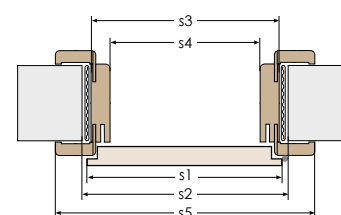

*opaski w ościeżnicach regulowanych według szerokości 80 mm / 60 mm.

CENY OŚCIEŻNIC REGULOWANYCH PRZYLGOWYCH

zakres regulacji ościeżnicy	SYNCHRO 3D, PORTADECOR (do skrzydeł lakier STANDARD) (netto / brutto)		PERFECT 3D (netto / brutto)	
	jednoskrzydłowe	dwuskrzydłowe	jednoskrzydłowe	dwuskrzydłowe
75-95	292,67 zł / 359,98 zł	439,00 zł / 539,97 zł	315,27 zł / 387,78 zł	472,91 zł / 581,68 zł
95-115	303,97 zł / 373,88 zł	455,96 zł / 560,83 zł	326,57 zł / 401,68 zł	489,86 zł / 602,53 zł
120-140				
140-160	326,57 zł / 401,68 zł	489,86 zł / 602,53 zł	360,47 zł / 443,38 zł	540,71 zł / 665,07 zł
160-180				
180-200				
200-220	360,47 zł / 443,38 zł	540,71 zł / 665,07 zł	394,37 zł / 485,08 zł	591,56 zł / 727,62 zł
220-240				
240-260				
260-280	405,67 zł / 498,97 zł	608,51 zł / 748,47 zł	439,57 zł / 540,67 zł	659,36 zł / 811,01 zł
280-300				

UWAGA: ościeżnice dostępne są również w wersji tunel.

CENY PANELE POSZERZAJĄCYCH DO OŚCIEŻNIC REGULOWANYCH

parametry	SYNCHRO 3D, PORTADECOR (do skrzydeł lakier STANDARD) (netto / brutto)		PERFECT 3D (netto / brutto)	
	jednoskrzydłowe	dwuskrzydłowe	jednoskrzydłowe	dwuskrzydłowe
A (80 mm) poziomy	22,60 zł / 27,80 zł	33,90 zł / 41,70 zł	23,73 zł / 29,18 zł	35,60 zł / 43,79 zł
B (160 mm) poziomy	35,03 zł / 43,08 zł	52,55 zł / 64,63 zł	36,16 zł / 44,47 zł	54,24 zł / 66,71 zł
A (80 mm) pion (1 komplet)	64,41 zł / 79,22 zł		66,67 zł / 82,00 zł	
B (160 mm) pion (1 komplet)	90,40 zł / 111,19 zł		100,57 zł / 123,70 zł