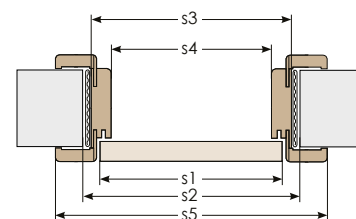

CENY PANELI GÓRNYCH LEVEL

parametry	do ościeżnicy LEVEL należy doliczyć panel górny komplet na jedną ościeżnicę (netto / brutto)	
	PORTADECOR i SYNCHRO 3D	PERFECT 3D
2 x 200 mm	151,42 zł / 186,25 zł	176,28 zł / 216,82 zł
2 x 1000 mm	349,17 zł / 429,48 zł	387,59 zł / 476,74 zł
1 x 1000 mm, 1 x 200 mm	250,86 zł / 308,56 zł	282,50 zł / 347,48 zł