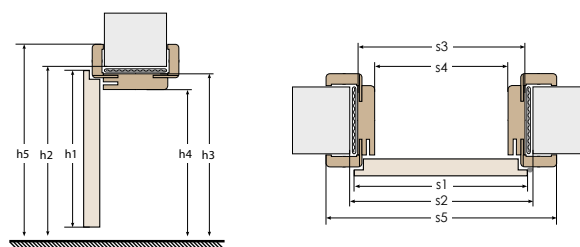

AKCESORIA ZA DOPIŁATĄ

	(netto / brutto)
zamek hakowy z pochwytami	135,60 zł / 166,79 zł
pochwyt okrągły lub owalny (srebrny/złoty) komplet	56,50 zł / 69,49 zł
naparstek (chrom połysk/chrom mat / złoty)	17,00 zł / 20,91 zł
synchronizacja do dwuskrzydłowych	226,00 zł / 277,98 zł
domykacz	113,00 zł / 138,99 zł

UWAGA:

- cena ościeżnicy stałej regulowanej do drzwi dwuskrzydłowych +30%
- zwiększenie zakresu regulacji w ościeżnicy regulowanej przylgowej +34,00 zł netto za każde 2 cm
- ceny ościeżnic tunelowych takie same jak ościeżnic regulowanych
- kątownik do ościeżnic regulowanych z poszerzonym piórem o 2 cm - 113,00 zł netto
- poszerzenie 120 mm (panel ościeżnicy regulowanej) - 128,00 zł netto
- elektrozaczep - 226,00 zł netto