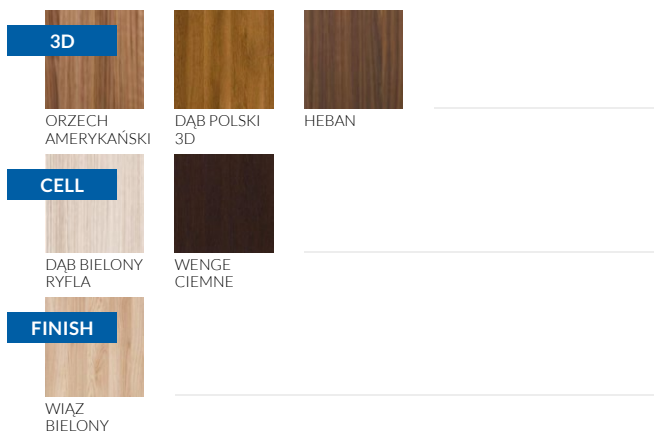

AKCESORIA BEZ DOPŁATY

otwory pod tuleje wentylacyjne
produkcja skrzydła w normie słowackiej

SZEROKOŚCI SKRZYDEŁ

jednoskrzydłowe [cm]				
60	70	80	90	100