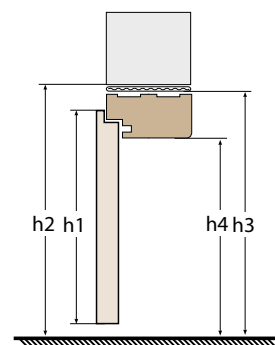

DOSTĘPNE ROZWIĄZANIA / OŚCIEŻNICE

WYMIARY OŚCIEŻNIC STAŁYCH

nazwa parametru		80	80N	90
szerokość skrzydła	s1	844	804	944
szerokość otworu w murze	s2	912	872	1012
szerokość zewnętrzna ościeżnicy	s3	892	852	992
szerokość w świetle ościeżnicy	s4	804	764	904
wysokość skrzydła	h1		2030	
wysokość otworu w murze	h2		2072	
wysokość zewnętrzna ościeżnicy	h3		2062	
wysokość w świetle ościeżnicy	h4		2018