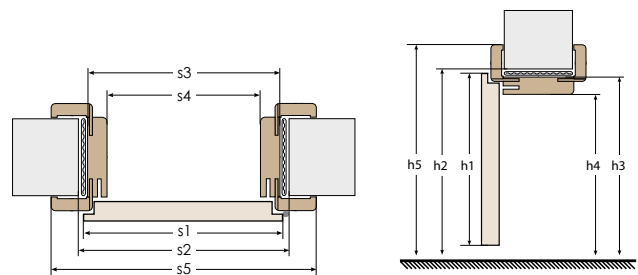

CENY TUNELI REGULOWANYCH PRZYLGOWYCH

zakres regulacji	opaska 6 cm K63		opaska 6 cm T63 opaska 8 cm T80
	cena z okleiną CELL 3D (netto / brutto)	cena z okleiną CELL 3D (netto / brutto)	cena z okleiną CELL 3D (netto / brutto)
62-82	254,25 zł / 312,73 zł	274,59 zł / 337,75 zł	
82-102	265,55 zł / 326,63 zł	284,76 zł / 350,25 zł	
107-127	276,85 zł / 340,53 zł	294,93 zł / 362,76 zł	
127-147	287,02 zł / 353,03 zł	307,36 zł / 378,05 zł	
147-167	298,32 zł / 366,93 zł	316,40 zł / 389,17 zł	
167-187	309,62 zł / 380,83 zł	328,83 zł / 404,46 zł	
187-207	322,05 zł / 396,12 zł	339,00 zł / 416,97 zł	
207-227	331,09 zł / 407,24 zł	351,43 zł / 432,26 zł	
227-247	340,13 zł / 418,36 zł	360,47 zł / 443,38 zł	
247-267	352,56 zł / 433,65 zł	370,64 zł / 455,89 zł	
267-287	362,73 zł / 446,16 zł	381,94 zł / 469,79 zł	
287-307	374,03 zł / 460,06 zł	393,24 zł / 483,69 zł	

UWAGA:

- do drzwi dwuskrzydłowych przylgowych dopłata +30%, w przypadku bezprzylgowych +50% (dostępne w modelach ARCAN, SASKA i TAURI)
- w celu uzyskania większego zakresu regulacji można zamówić kątownik z dłuższym o 1,5 cm piórem, ceny należy sprawdzić u dystrybutora
- większy zakres może zostać uzyskany z połączenia ościeżnicy przylgowej z tunelem dodając do siebie początkowe zakresy obu ościeżnic - należy pamiętać, że zakresy regulacji ościeżnic tunelowych są większe o 7 mm