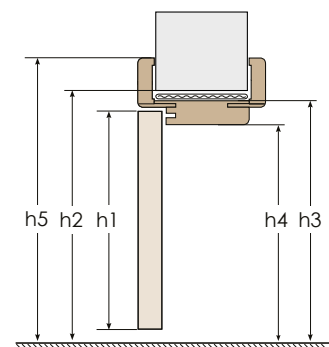

CENY OŚCIEŻNIC REGULOWANYCH BEZPRZYLGOWYCH

zakres regulacji	cena z okleiną CELL 3D (netto / brutto)
75-95	600,03 zł / 738,04 zł
95-115	611,33 zł / 751,94 zł
120-140	620,37 zł / 763,06 zł
140-160	631,67 zł / 776,95 zł
160-180	641,84 zł / 789,46 zł
180-200	653,14 zł / 803,36 zł
200-220	663,31 zł / 815,87 zł
220-240	672,35 zł / 826,99 zł
240-260	683,65 zł / 840,89 zł
260-280	692,69 zł / 852,09 zł
280-300	703,99 zł / 865,91 zł
300-320	713,03 zł / 877,03 zł