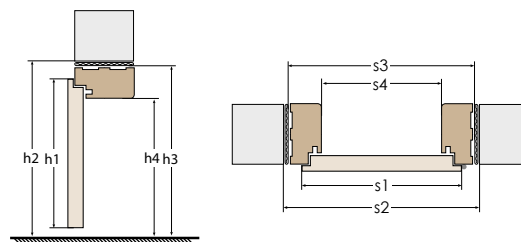

DOSTĘPNE ROZWIĄZANIA / OŚCIEŻNICE

WYMIARY OŚCIEŻNIC STAŁYCH

parametry	jednoskrzydłowe					dwuskrzydłowe											
	60	70	80	90	100	90	100	110	120	130	140	150	160	170	180	190	
szerokość skrzydła	s1	644	744	844	944	1044	960	1060	1160	1260	1360	1460	1560	1660	1760	1860	1960
szerokość otworu w murze	s2	722	822	922	1022	1122	1040	1140	1240	1340	1440	1540	1640	1740	1840	1940	2040
szerokość zewnętrzna ościeżnicy	s3	692	792	892	992	1092	1010	1110	1210	1310	1410	1510	1610	1710	1810	1910	2010
szerokość w świetle ościeżnicy	s4	604	704	804	904	1004	922	1022	1122	1222	1322	1422	1522	1622	1722	1822	1922
wysokość skrzydła	h1	2030 w normie polskiej / 1983 w normie czeskiej															
wysokość otworu w murze	h2	2077 w normie polskiej / 2030 w normie czeskiej															
wysokość zewnętrzna ościeżnicy	h3	2062 w normie polskiej / 2015 w normie czeskiej															
wysokość w świetle ościeżnicy	h4	2018 w normie polskiej / 1971 w normie czeskiej															

CENY OŚCIEŻNIC STAŁYCH

parametry	cena z okleiną SOFT (netto / brutto)	cena z okleiną GREKO (netto / brutto)	cena z okleiną CPL i PREMIUM (netto / brutto)
wymiar profilu 90x44 mm	140,12 zł / 172,35 zł	157,07 zł / 193,20 zł	190,97 zł / 234,89 zł
opaski maskujące płaskie	28,25 zł / 34,75 zł	33,90 zł / 41,70 zł	39,55 zł / 48,65 zł
ćwierćwałki (1 komplet)	13,56 zł / 16,68 zł	15,82 zł / 19,46 zł	18,08 zł / 22,24 zł

WYMIARY OŚCIEŻNIC REGULOWANYCH PRZYLGOWYCH Z OPASKAMI 6 cm LUB 8 cm

parametry	jednoskrzydłowe					dwuskrzydłowe											
	60	70	80	90	100	90	100	110	120	130	140	150	160	170	180	190	
szerokość skrzydła	s1	644	744	844	944	1044	960	1060	1160	1260	1360	1460	1560	1660	1760	1860	1960
szerokość otworu w murze	s2	688	788	888	988	1088	1006	1106	1206	1306	1406	1506	1606	1706	1806	1906	2006
szerokość zewnętrzna ościeżnicy	s3	648	748	848	948	1048	966	1066	1166	1266	1366	1466	1566	1666	1766	1866	1966
szerokość w świetle ościeżnicy	s4	604	704	804	904	1004	922	1022	1122	1222	1322	1422	1522	1622	1722	1822	1922
szerokość krycia ościeżnicy	s5	746	846	946	1046	1146	1064	1164	1264	1364	1464	1564	1664	1764	1864	1964	2064
wysokość skrzydła	h1	2030 w normie polskiej / 1983 w normie czeskiej															
wysokość otworu w murze	h2	2060 w normie polskiej / 2013 w normie czeskiej															
wysokość zewnętrzna ościeżnicy	h3	2040 w normie polskiej / 1993 w normie czeskiej															
wysokość w świetle ościeżnicy	h4	2018 w normie polskiej / 1971 w normie czeskiej															
wysokość krycia ościeżnicy	h5	2089/2109 w normie polskiej / 2042/2062 w normie czeskiej															

CENY OŚCIEŻNIC REGULOWANYCH PRZYLGOWYCH I TUNELI

zakres regulacji ościeżnicy	cena z okleiną SOFT (netto / brutto)	cena z okleiną GREKO (netto / brutto)	cena z okleiną CPL i PREMIUM (netto / brutto)
80-100	246,34 zł / 303,00 zł	263,29 zł / 323,85 zł	285,89 zł / 351,64 zł
100-120	251,99 zł / 309,95 zł	268,94 zł / 330,80 zł	291,54 zł / 358,59 zł
120-140	263,29 zł / 323,85 zł	280,24 zł / 344,70 zł	302,84 zł / 372,49 zł
140-160	274,59 zł / 337,75 zł	291,54 zł / 358,59 zł	314,14 zł / 386,39 zł
160-180	291,54 zł / 358,59 zł	308,49 zł / 379,44 zł	331,09 zł / 407,24 zł
180-200	297,19 zł / 365,54 zł	314,14 zł / 386,39 zł	336,74 zł / 414,19 zł
200-220	308,49 zł / 379,44 zł	325,44 zł / 400,29 zł	348,04 zł / 428,09 zł
220-240	319,79 zł / 393,34 zł	336,74 zł / 414,19 zł	359,34 zł / 441,99 zł
240-260	331,09 zł / 407,24 zł	348,04 zł / 428,09 zł	370,64 zł / 455,89 zł
260-280	342,39 zł / 421,14 zł	359,34 zł / 441,99 zł	381,94 zł / 469,79 zł
260-300	353,69 zł / 435,04 zł	370,64 zł / 455,89 zł	393,24 zł / 483,69 zł
280-300	353,69 zł / 435,04 zł	370,64 zł / 455,89 zł	393,24 zł / 483,69 zł
300-320	364,99 zł / 448,94 zł	381,94 zł / 469,79 zł	404,54 zł / 497,58 zł
320-340	376,29 zł / 462,84 zł	393,24 zł / 483,69 zł	415,84 zł / 511,48 zł
340-360	418,10 zł / 514,26 zł	435,05 zł / 535,11 zł	457,65 zł / 562,91 zł
360-380	429,40 zł / 528,16 zł	446,35 zł / 549,01 zł	468,95 zł / 576,81 zł
380-400	452,00 zł / 555,96 zł	468,95 zł / 576,81 zł	491,55 zł / 604,61 zł
400-420	463,30 zł / 569,86 zł	480,25 zł / 590,71 zł	502,85 zł / 618,51 zł