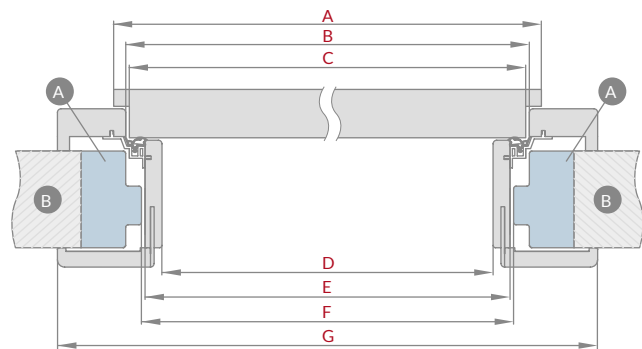

SCHEMAT OŚCIEŻNICY NAKŁADKOWEJ