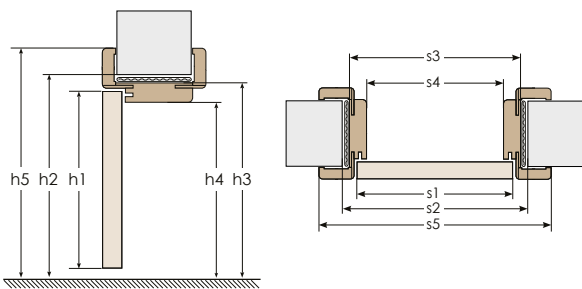

WYMIARY OŚCIEŻNIC REGULOWANYCH BEZPRZYLGOWYCH Z OPASKAMI 6cm LUB 8cm

		jednoskrzydłowe					dwuskrzydłowe									
		60	70	80	90	100	90	100	110	120	130	140	150	160	170	180
szerokość skrzydła	s1	644	744	844	944	1044	988	1088	1188	1288	1388	1488	1588	1688	1788	1888
szerokość otworu w murze	s2	703	803	903	1003	1103	1061	1161	1261	1361	1461	1561	1661	1761	1861	1961
szerokość zewnętrzna ościeżnicy	s3	673	773	873	973	1073	1021	1121	1221	1321	1421	1521	1621	1721	1821	1921
szerokość w świetle ościeżnicy	s4	629	729	829	929	1029	977	1077	1177	1272	1377	1477	1577	1677	1777	1877
szerokość krycia ościeżnicy	s4	771	871	971	1071	1171	1119	1219	1319	1419	1519	1619	1719	1819	1919	2019
wysokość skrzydła	h1	2030 w normie polskiej / 1983 w normie czeskiej														
wysokość otworu w murze	h2	2073 w normie polskiej / 2026 w normie czeskiej														
wysokość zewnętrzna ościeżnicy	h3	2053 w normie polskiej / 2006 w normie czeskiej														
wysokość w świetle ościeżnicy	h4	2031 w normie polskiej / 1984 w normie czeskiej														
wysokość krycia ościeżnicy	h5	2102/2122 w normie polskiej / 2055/2075 w normie czeskiej														

CENY OŚCIEŻNIC REGULOWANYCH BEZPRZYLGOWYCH Z OPASKAMI

zakres regulacji ościeżnicy	cena z okleiną SOFT (netto/brutto)	cena z okleiną GREKO (netto / brutto)	cena z okleiną CPL i PREMIUM (netto / brutto)
80-95			
95-115	553,70 zł/681,05 zł	570,65 zł/701,90 zł	598,90 zł/736,65 zł
115-135			
135-155			
155-175	580,82 zł/714,41 zł	597,77 zł/735,26 zł	626,02 zł/770,00 zł
175-195			
195-215			
215-235	597,77 zł/735,26 zł	614,72 zł/756,11 zł	642,97 zł/790,85 zł
235-255			
255-275			
275-295	614,72 zł/756,11 zł	631,67 zł/776,95 zł	659,92 zł/811,70 zł
295-315			
315-335	674,61 zł/829,77 zł	691,56 zł/850,62 zł	719,81 zł/885,37 zł
335-355			
355-375	734,50 zł/903,44 zł	751,45 zł/924,28 zł	779,70 zł/959,03 zł
375-395			
395-415	768,40 zł/945,13 zł	785,35 zł/965,98 zł	813,60 zł/1000,73 zł

CENY SYSTEMÓW PRZESUWNYCH CHOWANYCH W ŚCIANĘ

jednoskrzydłowe (netto / brutto)	dwuskrzydłowe (netto / brutto)
cena kasety profil 100 oraz profil 125 813,60 zł / 1000,73 zł	cena kasety profil 100 oraz profil 125 1627,22 zł / 2001,48 zł
cena ościeżnicy na profil kasety 100, 125 oraz 125 z regulacją opasek 126-199 395,50 zł / 486,46 zł	cena ościeżnicy na profil kasety 100, 125 oraz 125 z regulacją opasek 126-199 514,15 zł / 632,40 zł

SYSTEMY PRZESUWNE NAŚCIENNE

jednoskrzydłowe (netto / brutto)	dwuskrzydłowe (netto / brutto)
327,70 zł / 403,07 zł	610,20 zł / 750,54 zł

UWAGA:

- można stosować z każdym skrzydłem dostępnym w wersji przesuwnej w obrębie kolekcji BAZALT
- do systemu można dopasować ościeżnicę w wersji tunel w rozmiarze skrzydła, cena jak ościeżnicy regulowanej