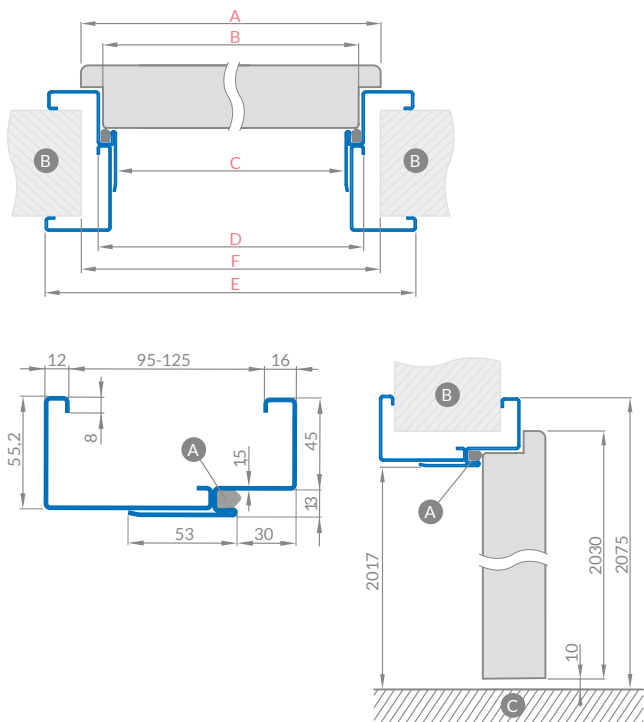

pochwyt owalny chrom połysk / chrom mat / złoty

DOSTĘPNE ROZWIĄZANIA / OŚCIEŻNICE

OŚCIEŻNICA STALOWA REGULOWANA (OBEJMUJĄCA) blacha grubości 1,5 mm

spawana i malowana na RAL 9010, 9016, 8003, 8017, 7016, 7047, 1001