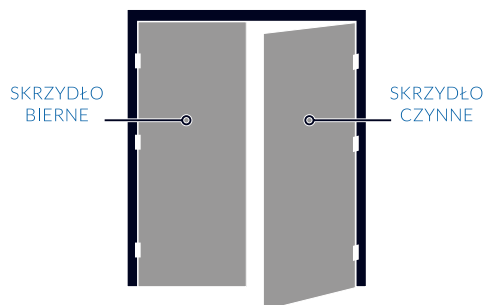

DRZWI PODWÓJNE

ZADBAJ O SWOJE DRZWI I PODŁOGI!

Zapytaj sprzedawcę o środki czystości Persecto lub odwiedź naszą stronę internetową www.persecto.pl