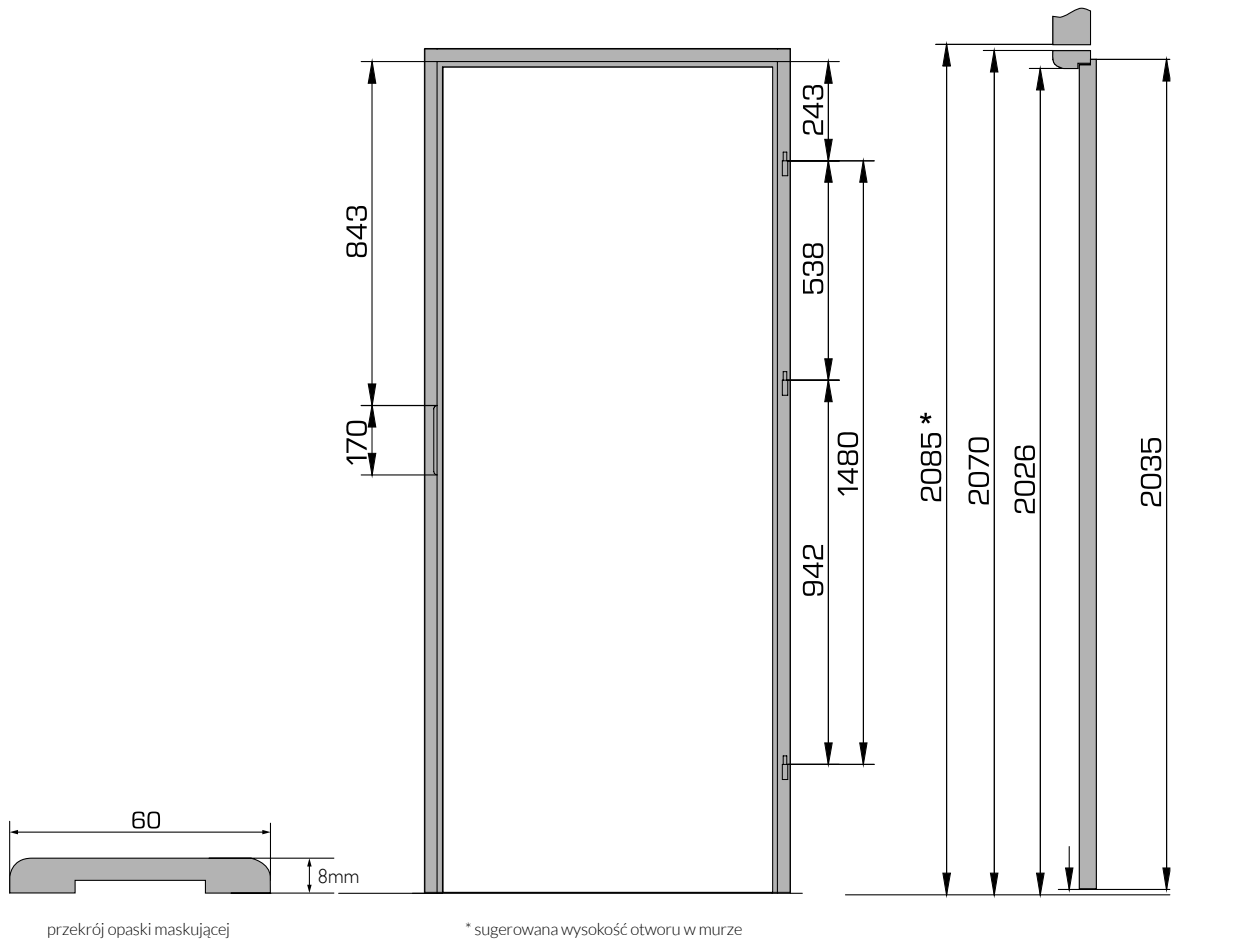

DOSTĘPNE ROZWIĄZANIA / OŚCIEŻNICE

WYMIARY OŚCIEŻNIC STAŁYCH

nazwa parametru		jednoskrzydłowe				
		60	70	80	90	100
szerokość skrzydła	f	644	744	844	944	1044
szerokość w świetle ościeżnicy	a	600	700	800	900	1000
szerokość ościeżnicy w przyldze	b	626	726	826	926	1026
szerokość zewnętrzna ościeżnicy	c	688	788	888	988	1088
szerokość otworu w murze	d	718	818	918	1018	1118
wysokość skrzydła	h1	2035 w normie polskiej / 1984 w normie czeskiej				
wysokość otworu w murze	h2	2085 w normie polskiej / 2030 w normie czeskiej				
wysokość zewnętrzna ościeżnicy	h3	2070 w normie polskiej / 2044 w normie czeskiej				
wysokość w świetle ościeżnicy	h4	2026 w normie polskiej / 1973 w normie czeskiej				

CENY OŚCIEŻNIC STAŁYCH

pozycja	(netto / brutto)
wymiar profilu 90x44 mm	129,60 zł / 159,41 zł
opaski maskujące płaskie szerokości 60 mm	39,00 zł / 47,97 zł
ćwierćwałki (1 komplet)	32,80 zł / 40,34 zł

WYMIARY OŚCIEŻNIC REGULOWANYCH

nazwa parametru		jednoskrzydłowe				
		60	70	80	90	100
szerokość skrzydła	s2	644	744	844	944	1044
szerokość w świetle ościeżnicy	a2	602	702	802	902	1002
szerokość ościeżnicy w przyldze	b2	624	724	824	924	1024
szerokość zewnętrzna ościeżnicy	c2	646	746	846	946	1046
szerokość otworu w murze	d2	680	780	880	980	1080
szerokość ościeżnicy z opaską	e2	744	844	944	1044	1144
wysokość skrzydła	h1	2035 w normie polskiej / 1984 w normie czeskiej				
wysokość otworu w murze	h2	2065 w normie polskiej / 2013 w normie czeskiej				
wysokość zewnętrzna ościeżnicy	h3	2094 w normie polskiej / 2042 w normie czeskiej				
wysokość w świetle ościeżnicy	h4	2026 w normie polskiej / 1973 w normie czeskiej				

CENY OŚCIEŻNIC REGULOWANYCH

zakres regulacji	STANDARD (netto / brutto)
80-100	240,00 zł / 295,20 zł
100-140	
140-180	
180-220	269,00 zł / 330,87 zł
220-260	
260-300	301,00 zł / 370,23 zł
300-340	
340-380	322,00 zł / 396,06 zł
380-420	
420-460	388,00 zł / 477,24 zł
460-500	
	462,00 zł / 568,26 zł
	499,00 zł / 613,77 zł
	522,00 zł / 642,06 zł
	588,00 zł / 723,24 zł