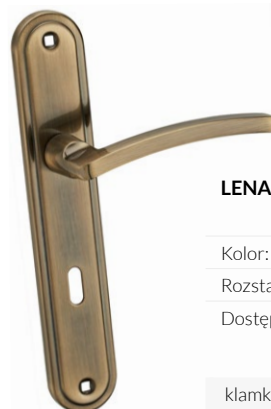

RCK 403

RNQ 701

RNQ 702

RNQ 703

LENA KLN 311

Kolor: SATYNA

Rozstaw: 72 mm

Dostępne wersje: klucz -11, wkładka -12, WC -13

	netto / brutto
klamka BB/PZ	34,35 zł / 42,26 zł
klamka WC	40,24 zł / 49,50 zł

LENA KLN 411

Kolor: PATYNA

Rozstaw: 72 mm

Dostępne wersje: klucz -11, wkładka -12, WC -13

	netto / brutto
klamka BB/PZ	34,35 zł / 42,26 zł
klamka WC	40,24 zł / 49,50 zł