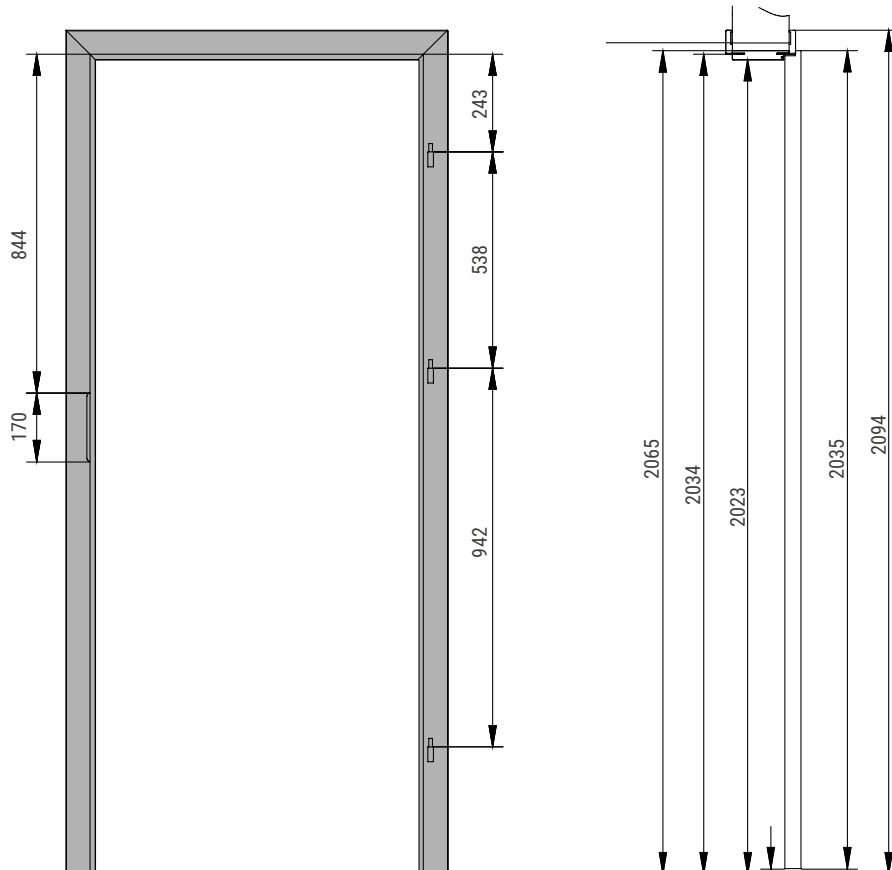

DOSTĘPNE ROZWIĄZANIA / OŚCIEŻNICE

WYMIARY OŚCIEŻNIC STAŁYCH

nazwa parametru		jednoskrzydłowe				
		60	70	80	90	100
szerokość skrzydła	f	644	744	844	944	1044
szerokość w świetle ościeżnicy	a	600	700	800	900	1000
szerokość ościeżnicy w przyldze	b	626	726	826	926	1026
szerokość zewnętrzna ościeżnicy	c	688	788	888	988	1088
szerokość otworu w murze	d	718	818	918	1018	1118
wysokość skrzydła	h1	2035 w normie polskiej / 1984 w normie czeskiej				
wysokość otworu w murze	h2	2085 w normie polskiej / 2030 w normie czeskiej				
wysokość zewnętrzna ościeżnicy	h3	2070 w normie polskiej / 2044 w normie czeskiej				
wysokość w świetle ościeżnicy	h4	2026 w normie polskiej / 1973 w normie czeskiej				

CENY OŚCIEŻNIC STAŁYCH

pozycja	(netto / brutto)
wymiar profilu 90x44 mm	129,60 zł / 159,41 zł
opaski maskujące płaskie szerokości 60 mm	39,00 zł / 47,97 zł
ćwierćwałki (1 komplet)	32,80 zł / 40,34 zł

WYMIARY OŚCIEŻNIC REGULOWANYCH

nazwa parametru		jednoskrzydłowe				
		60	70	80	90	100
szerokość skrzydła	s2	644	744	844	944	1044
szerokość w świetle ościeżnicy	a2	602	702	802	902	1002
szerokość ościeżnicy w przyldze	b2	624	724	824	924	1024
szerokość zewnętrzna ościeżnicy	c2	646	746	846	946	1046
szerokość otworu w murze	d2	680	780	880	980	1080
szerokość ościeżnicy z opaską	e2	744	844	944	1044	1144
wysokość skrzydła	h1	2035 w normie polskiej / 1984 w normie czeskiej				
wysokość otworu w murze	h2	2065 w normie polskiej / 2013 w normie czeskiej				
wysokość zewnętrzna ościeżnicy	h3	2094 w normie polskiej / 2042 w normie czeskiej				
wysokość w świetle ościeżnicy	h4	2026 w normie polskiej / 1973 w normie czeskiej				

CENY OŚCIEŻNIC REGULOWANYCH

zakres regulacji	STANDARD (netto / brutto)
80-100	240,00 zł / 295,20 zł
100-140	
140-180	
180-220	269,00 zł / 330,87 zł
220-260	
260-300	301,00 zł / 370,23 zł
300-340	
340-380	322,00 zł / 396,06 zł
380-420	
420-460	388,00 zł / 477,24 zł
460-500	
	462,00 zł / 568,26 zł
	499,00 zł / 613,77 zł
	522,00 zł / 642,06 zł
	588,00 zł / 723,24 zł