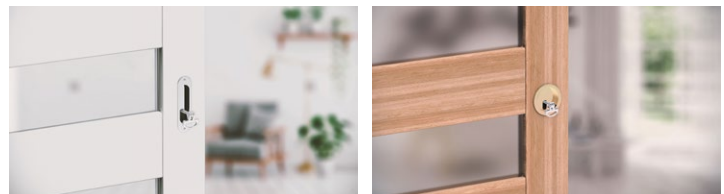

CENY SYSTEMÓW PRZESUWNYCH CHOWANYCH W ŚCIANĘ

jednoskrzydłowe (netto / brutto)	dwuskrzydłowe (netto / brutto)
cena kasety profil 100 oraz profil 125 813,60 zł / 1000,73 zł	cena kasety profil 100 oraz profil 125 1627,22 zł / 2001,48 zł
cena ościeżnicy na profil kasety 100, 125 oraz 125 z regulacją opasek 126-199 395,50 zł / 486,46 zł	cena ościeżnicy na profil kasety 100, 125 oraz 125 z regulacją opasek 126-199 514,15 zł / 632,40 zł

SYSTEMY PRZESUWNE NAŚCIENNE

jednoskrzydłowe (netto / brutto)	dwuskrzydłowe (netto / brutto)
327,70 zł / 403,07 zł	610,20 zł / 750,54 zł

UWAGA:

- można stosować z każdym skrzydłem dostępnym w wersji przesuwnej w obrębie kolekcji BAZALT
- do systemu można dopasować ościeżnicę w wersji tunel w rozmiarze skrzydła, cena jak ościeżnicy regulowanej