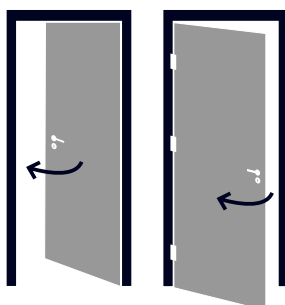

ZANIM KUPISZ DRZWI, ZDECYDUJ W KTÓRĄ STRONĘ BĘDĄ SIĘ OTWIERAĆ

DRZWI POJEDYNCZE
SKRZYDŁO LEWE