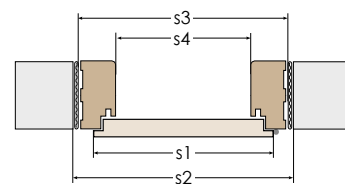

DOSTĘPNE ROZWIĄZANIA / OŚCIEŻNICE

WYMIARY OŚCIEŻNIC STAŁYCH

parametry		jednoskrzydłowe					dwuskrzydłowe								
		60	70	80	90	100	120	130	140	150	160	170	180	190	200
szerokość skrzydła	s1	644	744	844	944	1044	1261	1361	1461	1561	1661	1761	1861	1961	2061
szerokość otworu w murze	s2	710	810	910	1010	1110	1344	1444	1544	1644	1744	1844	1944	2044	2144
szerokość zewnętrzna ościeżnicy	s3	690	790	890	990	1090	1325	1425	1525	1625	1725	1825	1925	2025	2125
szerokość w świetle ościeżnicy	s4	602	702	802	902	1002	1237	1337	1437	1537	1637	1737	1837	1937	2037
wysokość skrzydła	h1	2030													
wysokość otworu w murze	h2	2075													
wysokość zewnętrzna ościeżnicy	h3	2060													
wysokość w świetle ościeżnicy	h4	2016													

CENY OŚCIEŻNIC STAŁYCH

parametry	SYNCHRO 3D, PORTADecOR (do skrzydeł lakier STANDARD) (netto / brutto)		PERFECT 3D (netto / brutto)	
	jednoskrzydłowe	dwuskrzydłowe	jednoskrzydłowe	dwuskrzydłowe
wymiar profilu 100x44 mm	168,37 zł / 207,10 zł	252,56 zł / 310,65 zł	202,27 zł / 248,79 zł	303,41 zł / 373,19 zł
opaski maskujące płaskie	55,37 zł / 68,11 zł	83,06 zł / 102,16 zł	63,28 zł / 77,83 zł	94,92 zł / 116,75 zł
opaski maskujące zaokrąglone	62,15 zł / 76,44 zł	93,23 zł / 114,67 zł	67,80 zł / 83,40 zł	101,70 zł / 125,09 zł
ćwierćwałek (1 sztuka)	16,95 zł / 20,85 zł		19,21 zł / 23,63 zł	

UWAGA: opaski maskujące płaskie są do docięcia pod kątem prostym, a zaokrąglone pod kątem 45°.