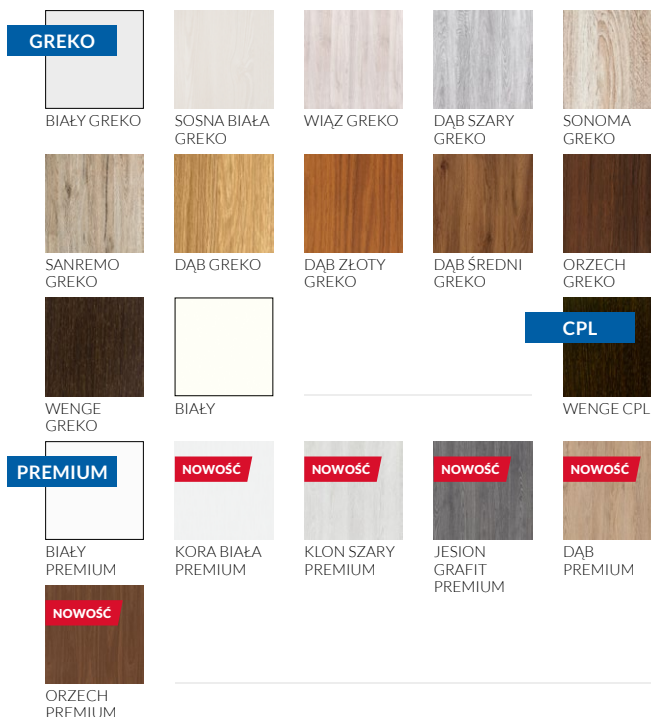

uszczelka opadająca

101,70 zł / 125,09 zł