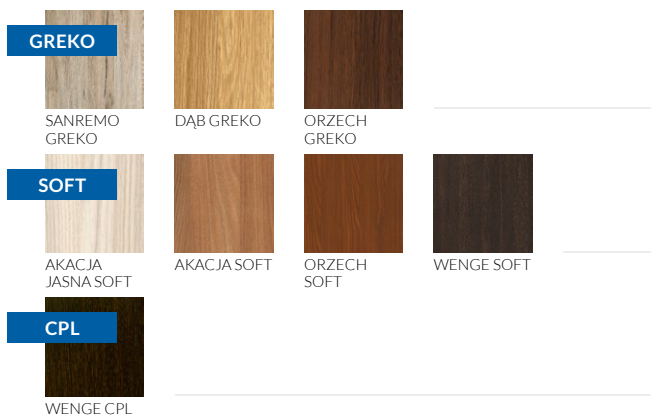

cena netto/brutto

GREKO 310,00 zł / 381,30 zł

cena netto/brutto

SOFT 290,00 zł / 356,70 zł

cena netto/brutto

CPL 350,00 zł / 430,50 zł

SKRZYDŁO PRZYLGOWE

Drzwi z ramiakami z płyty MDF pokryte dwiema płytami HDF, oklejone folią GREKO, szyba decormat mleczna 4 mm, krawędź zaokrąglona. Dopuszczalny skrót we własnym zakresie do 50 mm. Do wyboru zamek na klucz, patent, WC blokada lub zamek oszczędnościowy (bez otworu na klucz). Trzy zawiasy czopowe srebrne wkręcane.

AKCESORIA ZA DOPŁATĄ

	netto / brutto
wypełnienie płytą homalight (cena zawiera dodatkowy zawias)	108,00 zł / 132,84 zł
tuleje metalowe okrągłe/kwadratowe (4 sztuki)	90,40 zł / 111,19 zł
tuleje z tworzywa, drewnopodobne (4 sztuki)	16,95 zł / 20,84 zł
podcięcie wentylacyjne	22,60 zł / 27,80 zł
kratka wentylacyjna dla rozmiaru 80, 90, 100	22,60 zł / 27,80 zł
rozmiar skrzydła 100	+ 45,20 zł / 55,60 zł
drzwi dwuskrzydłowe	2 x cena skrzydła
listwa przymykowa do drzwi dwuskrzydłowych	90,40 zł / 111,19 zł
skrzydło przesuwne	+ 50,00 zł / 61,50 zł
osłonki (chrom mat / chrom połysk / patyna / złoty) 1 komplet / zawias (góra / dół)	10,17 zł / 12,50 zł
dodatkowy zawias w skrzydle przylgowym	16,95 zł / 20,84 zł
dodatkowy, trzeci zawias w normie słowackiej w dekorach Soft	16,95 zł / 20,84 zł
przygotowanie do skrót - maksymalnie 8 cm	22,60 zł / 27,80 zł
uszczelka opadająca	101,70 zł / 125,09 zł
» przy skrzydłach przesuwnych należy doliczyć pochwyt lub zamek hakowy	

AKCESORIA BEZ DOPŁATY

opcja rewers w ustawieniu szyby

SZEROKOŚCI SKRZYDEŁ

jednoskrzydłowe [cm]					dwuskrzydłowe przylgowe [cm] dostawka 30 - 50 pełna, płaska / skrzydło bierne od 60 do 90														
60	70	80	90	100	100	110	120	130	140	150	160	170	180	190