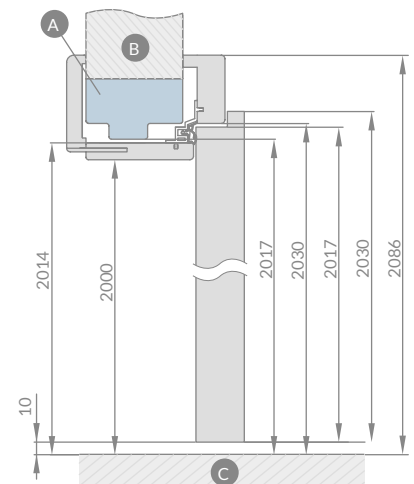

- poszerzenie 125 mm do ościeżnicy nakładkowej 113,00 zł / 138,99 zł (cena obejmuje komplet do ościeżnicy o danej szerokości)
- kątownik standardowy do ościeżnicy nakładkowej 113,00 zł / 138,99 zł (cena obejmuje komplet do ościeżnicy o danej szerokości)

- kątownik z przedłużonym piórem – nie występuje
- ceny ościeżnicy tunel o szerokości 60, 70, 80, 90, 100 w cenie ościeżnicy regulowanej nakładkowej
- tunel ma takie same wymiary jak ościeżnica nakładkowa (nie ma wiercen pod zawias i blachę zaczepową, ale jest wyposażony w uszczelkę)

- A - ościeżnica stalowa
- B - mur
- C - podłoga
- D - klamka
- E - profil aluminiowy z uszczelką
- Z - zakres od 80 mm do 255 mm