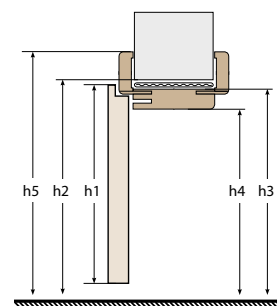

*opaski w ościeżnicach regulowanych według szerokości 80 mm / 60 mm.

CENY OŚCIEŻNIC REGULOWANYCH PRZYLGOWYCH

zakres regulacji ościeżnicy	SYNCHRO 3D, PORTADECOR (do skrzydeł lakier STANDARD) (netto / brutto)		PERFECT 3D (netto / brutto)	
	jednoskrzydłowe	dwuskrzydłowe	jednoskrzydłowe	dwuskrzydłowe
75-95	292,67 zł / 359,98 zł	439,00 zł / 539,97 zł	315,27 zł / 387,78 zł	472,91 zł / 581,68 zł
95-115	303,97 zł / 373,88 zł	455,96 zł / 560,83 zł	326,57 zł / 401,68 zł	489,86 zł / 602,53 zł
120-140				
140-160	326,57 zł / 401,68 zł	489,86 zł / 602,53 zł	360,47 zł / 443,38 zł	540,71 zł / 665,07 zł
160-180				
180-200				
200-220	360,47 zł / 443,38 zł	540,71 zł / 665,07 zł	394,37 zł / 485,08 zł	591,56 zł / 727,62 zł
220-240				
240-260				
260-280	405,67 zł / 498,97 zł	608,51 zł / 748,47 zł	439,57 zł / 540,67 zł	659,36 zł / 811,01 zł
280-300				

UWAGA: ościeżnice dostępne są również w wersji tunel.

CENY PANELE POSZERZAJĄCYCH DO OŚCIEŻNIC REGULOWANYCH

parametry	SYNCHRO 3D, PORTADECOR (do skrzydeł lakier STANDARD) (netto / brutto)		PERFECT 3D (netto / brutto)	
	jednoskrzydłowe	dwuskrzydłowe	jednoskrzydłowe	dwuskrzydłowe
A (80 mm) poziomy	22,60 zł / 27,80 zł	33,90 zł / 41,70 zł	23,73 zł / 29,18 zł	35,60 zł / 43,79 zł
B (160 mm) poziomy	35,03 zł / 43,08 zł	52,55 zł / 64,63 zł	36,16 zł / 44,47 zł	54,24 zł / 66,71 zł
A (80 mm) pion (1 komplet)	64,41 zł / 79,22 zł		66,67 zł / 82,00 zł	
B (160 mm) pion (1 komplet)	90,40 zł / 111,19 zł		100,57 zł / 123,70 zł