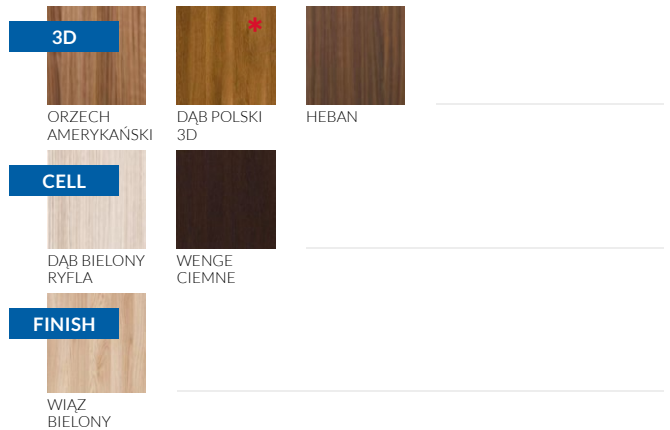

AKCESORIA BEZ DOPŁATY

otwory pod tuleje wentylacyjne
produkcja skrzydła w normie słowackiej

*MAGAZYN TYCHY

SELENE, SELENE 1 i SELENE 2 w kolorze **Dąb Polski 3D** w **normie polskiej** z zamkiem na klucz, a w modelu SELENE 1 z blokadą WC i otworami wentylacyjnymi oraz ościeżnice stałe lub regulowane w zakresie 95-300 mm. Stan magazynowy nie obejmuje modelu SELENE 2 dla rozmiaru 60 oraz modelu SELENE 1 dla rozmiaru 90.

SZEROKOŚCI SKRZYDEŁ

jednoskrzydłowe [cm]				
60	70	80	90	100