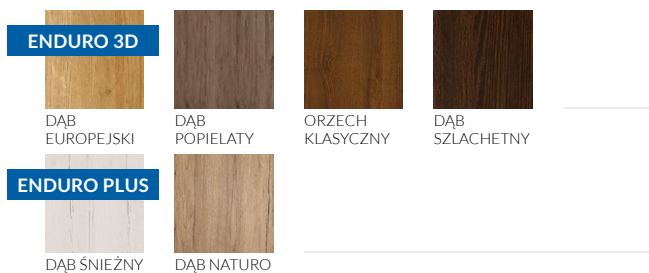

AKCESORIA ZA DOPŁATĄ

	netto / brutto
tuleje metalowe okrągłe (chrom/mosiądz) 1 komplet	71,19 zł / 87,56 zł
tuleje metalowe kwadratowe (chrom/nikiel) 1 komplet	178,54 zł / 219,60 zł
tuleje z tworzywa, drewnopodobne (1 komplet)	23,73 zł / 29,19 zł
podcięcie wentylacyjne	36,16 zł / 44,48 zł
rozmiar skrzydła 100	47,46 zł / 58,38 zł
dotatkowy zawias	18,08 zł / 22,24 zł
skrzydło bezprzylgowe rozwierane	+ 94,92 zł / 116,75 zł
drzwi dwuskrzydłowe	2 x cena skrzydła + 94,92 zł netto
skrzydło do systemu przesuwne	+ 94,92 zł / 116,75 zł
osłonki na zawiasy w skrzydle przylgowym (chrom mat/chrom połysk) 1 komplet/zawias	4,52 zł / 5,56 zł

AKCESORIA BEZ DOPŁATY

pochwył do drzwi przesuwnych

SZEROKOŚCI SKRZYDEŁ

jednoskrzydłowe [cm]					dwuskrzydłowe przylgowe [cm]										dwuskrzydłowe bezprzylgowe [cm]									
60	70	80	90	100	120	130	140	150	160	170	180	190	200	120	130	140	150	160	170	180	190	200