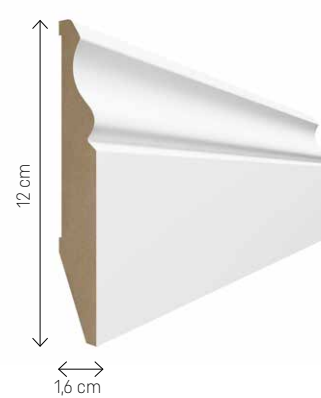

MODELE EVERA

Długość listew 240 cm

EV1101