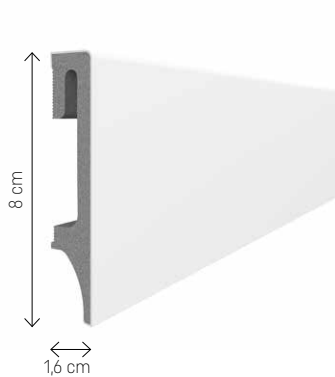

MODELE ESPUMO

Długość listew 250 cm

ESP201