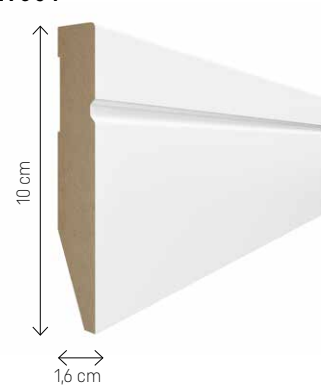

MODELE EVERA

Długość listew 240 cm

EV101

EV201

EV301

EV401

EV501

EV601