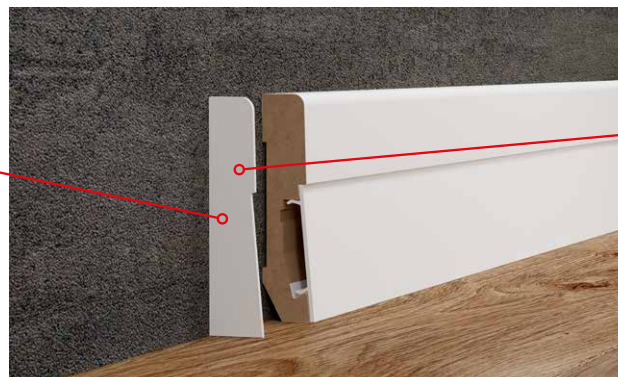

BLOK UNIWERSALNY MDF

BLOK UNIWERSALNY JAKO ZAKOŃCZENIE LISTWY

Może służyć jako zakończenie listwy lub łącznik pomiędzy listwami wykonanymi z MDF. Blok mocuje się do listwy za pomocą kleju montażowego.

BLOK UNIWERSALNY JAKO NAROŻNIK

Jeśli chcesz uniknąć docinania listew pod kątem 45°, wstaw bloczek w narożnik przycinając go wcześniej od spodu do wysokości listwy.

ZAŚLEPKI SAMOPRZYLEPNE

PROSTY SPOSÓB NA ZAKOŃCZENIE

Zaślepka działa jak naklejka samoprzylepna, która pozwala estetycznie zakończyć listwę i ukryć jej elementy konstrukcyjne.