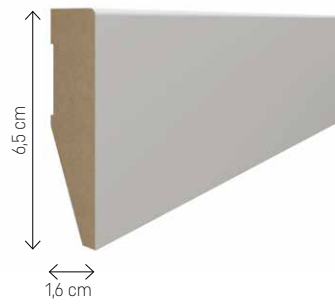

EV106

EV103