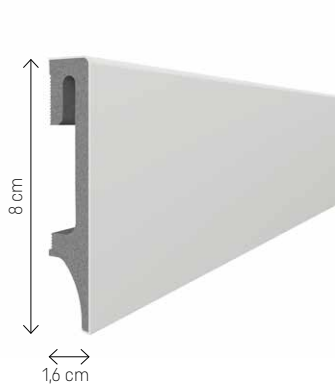

MODELE ESPUMO

Długość listew 250 cm

ESP202