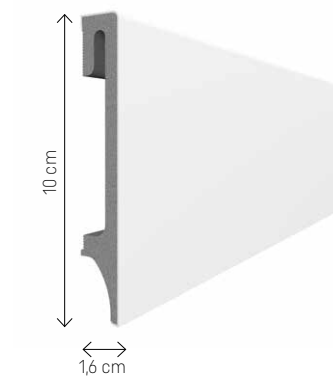

MODELE ESPUMO

Długość listew 250 cm

ESP401