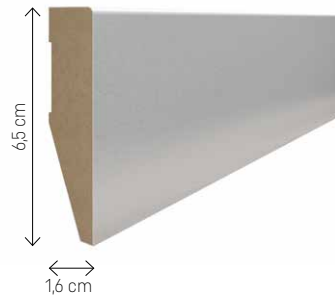

AKCESORIA

EV102

EV103

Bloczek dostępny jest we wszystkich kolorach listew Evera

Zaślepki dostępne są dla wszystkich kształtów i kolorów listew Evera