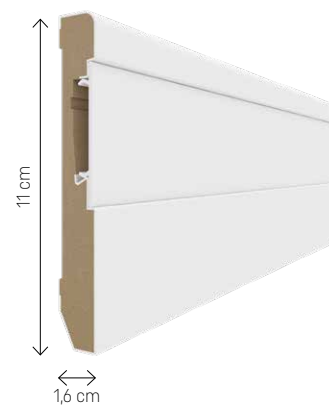

MODELE ESTILO

Długość listew 240 cm

E101

E201

E301

E701