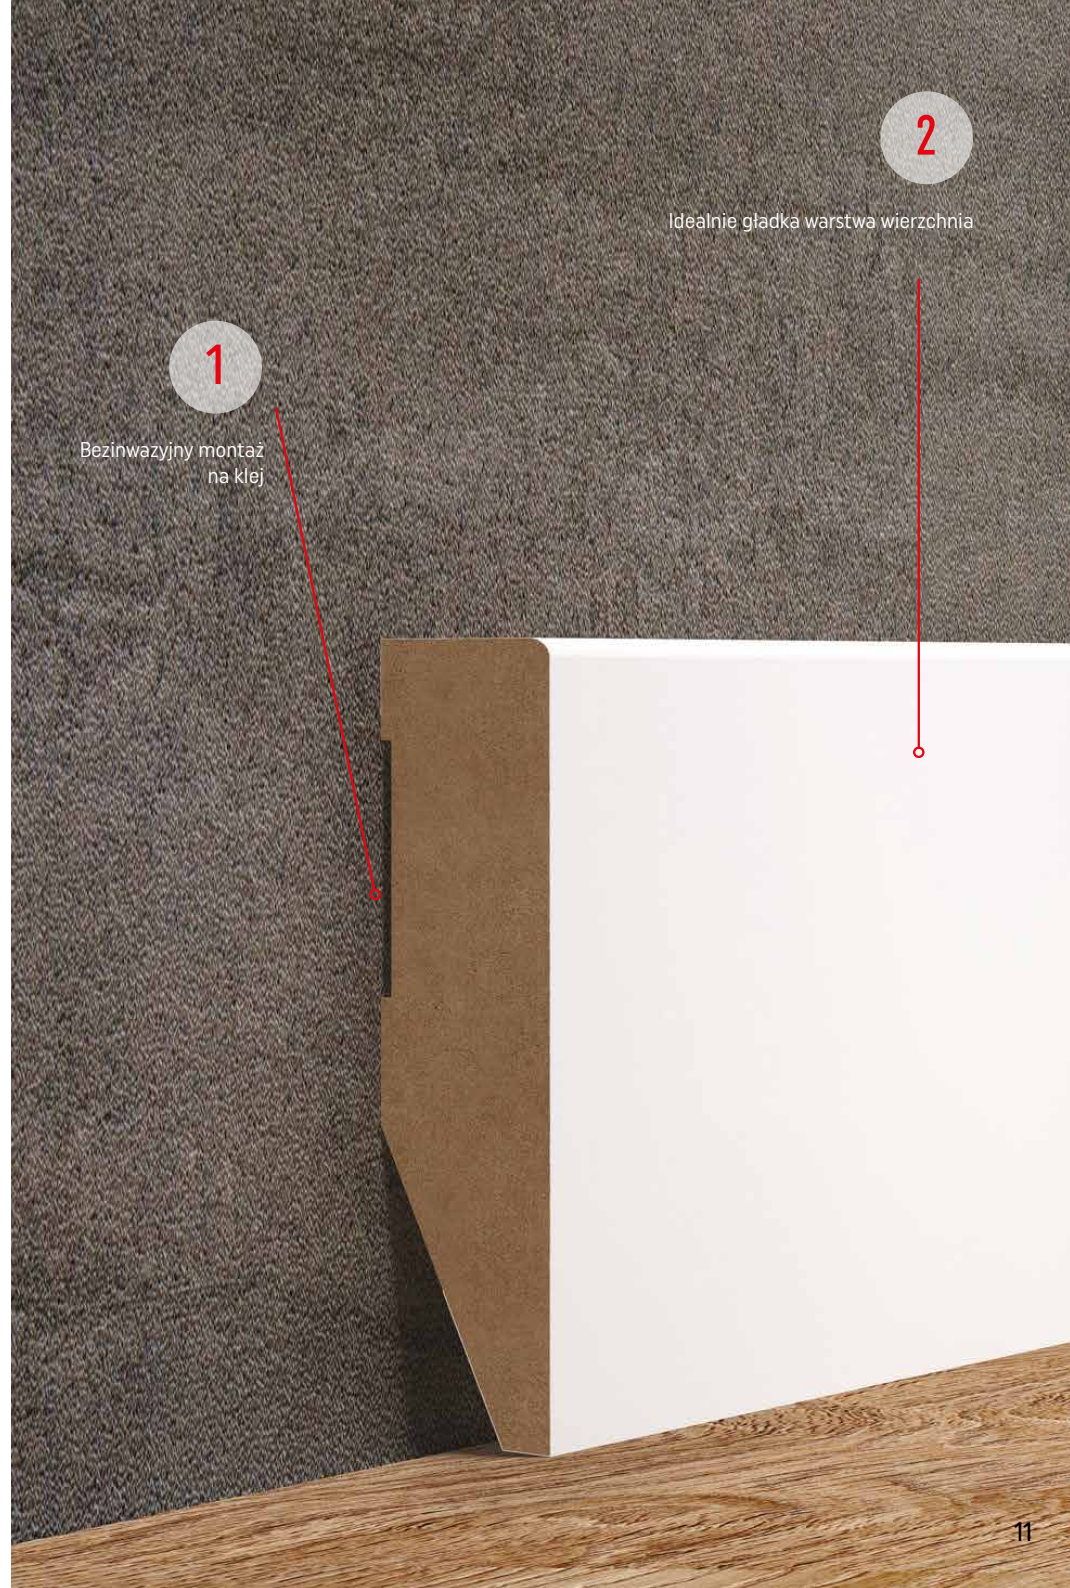

LISTWA EVERA. WYBÓR NALEŻY DO CIEBIE

– W WIELKIM WYBORZE

Rodzina listew Evera to kilkanaście kształtów i form stylistycznych. Klasycznie piękna czy po prostu nowoczesna – każdy znajdzie coś dla siebie.

– EFEKTOWNA

Wykonana z MDF, świetnie się prezentuje dzięki idealnie gładkiej powierzchni.

– PROSTA W MONTAŻU

Listwę Evera montuje się na klej bezpośrednio do ściany. Szybko, samodzielnie, bez potrzeby posiadania specjalnych umiejętności i fachowych narzędzi.

DESIGN

BEZINWAZYJNY
MONTAŻ

MONTAŻ NA KLEJ

AKCESORIA
WYKOŃCZENIOWE

1

Bezinywazyjny montaż
na klej

2

Idealnie gładka warstwa wierzchnia