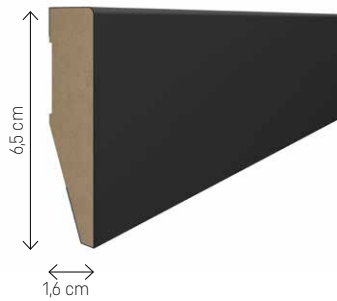

EV103

EV104

EV106

EV107

BLOCZEK UNIWERSALNY

Bloczek dostępny jest we wszystkich kolorach listew Evera

ZAŚLEPKA SAMOPRZYLEPNA

Zaślepki dostępne są dla wszystkich kształtów i kolorów listew Evera

ESTILO

3

**FUNKCJONALNOŚĆ
DOBREGO DESIGNU**

LISTWA ESTILO. URODA I SPRYT

– WSZECHSTRONNA

Jak wszystkie listwy przypodłogowe VOX listwa Estilo jest dostępna w różnych kształtach i wysokościach. Można ją zainstalować docinając pod kątem 45° lub wykorzystując w narożnikach bloczek uniwersalny - jak kto woli.