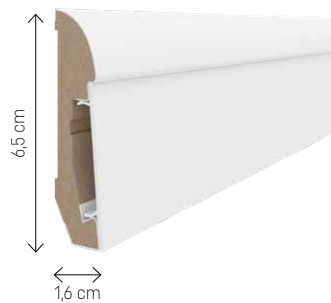

MODELE ESTILO

Długość listew 240 cm

E101

E201

E301

E401

E501

E601