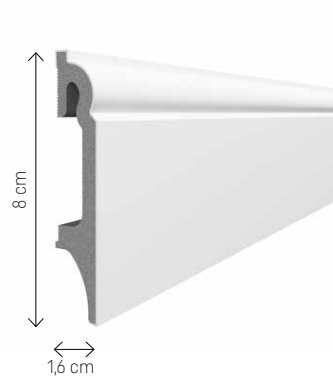

MODELE ESPUMO

Długość listew 250 cm

ESP301