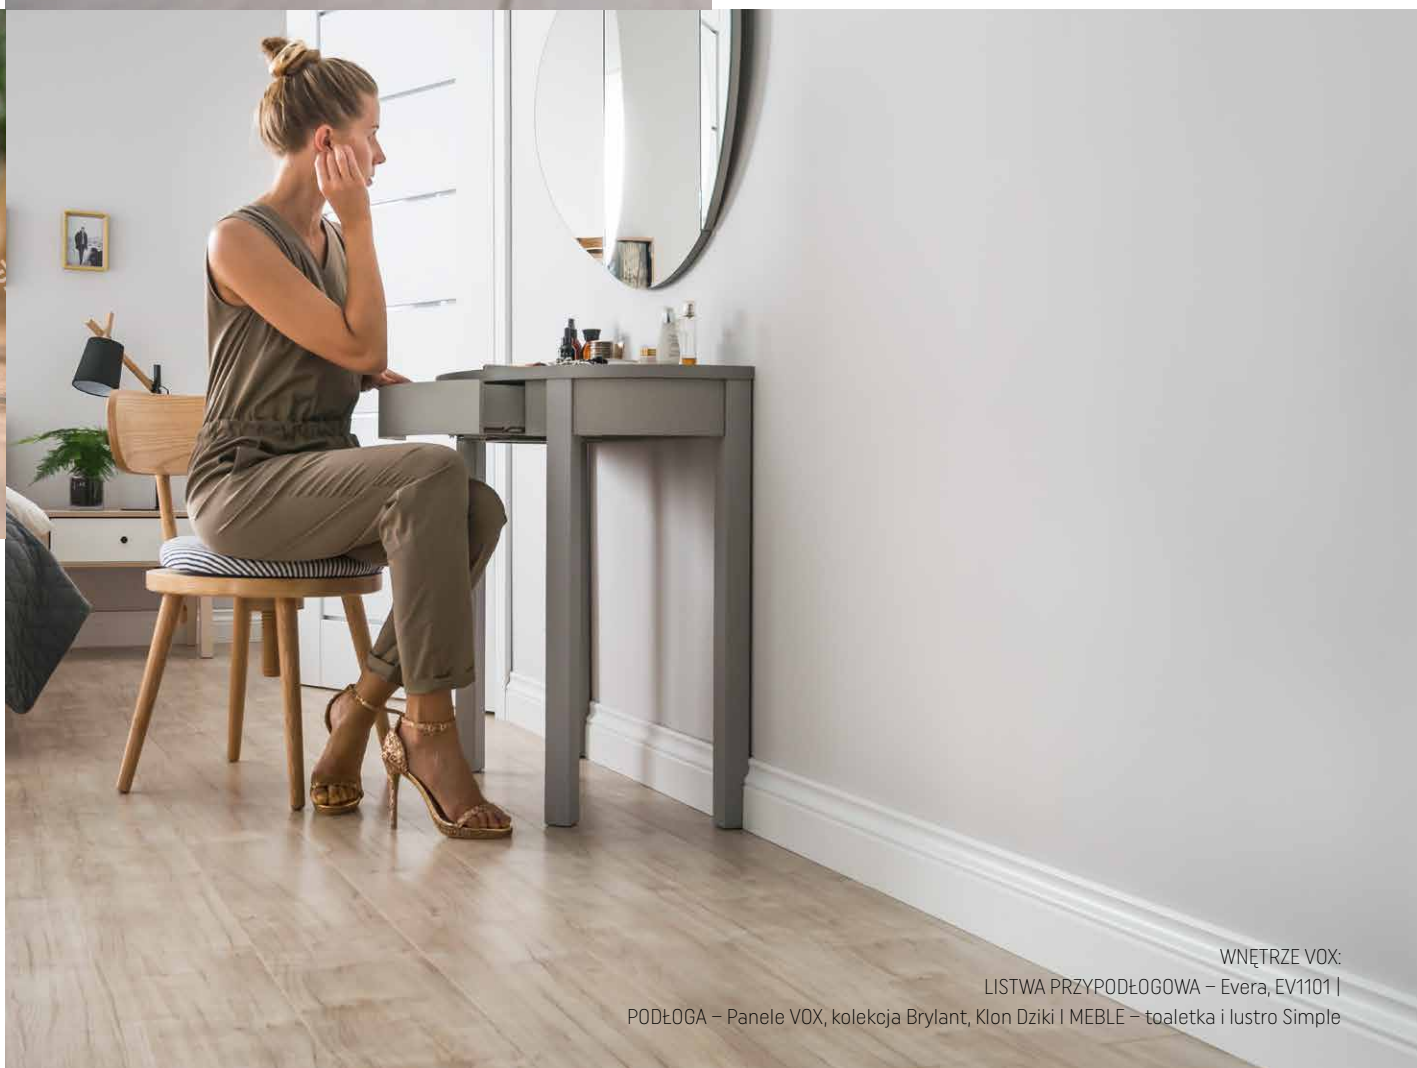

ZAŚLEPKA SAMOPRZYLEPNA

Zaślepki dostępne są dla wszystkich kształtów i kolorów listew Espumo

EVERA

2

EFEKTOWNIE I DLA KAŻDEGO

WNĘTRZE VOX:
LISTWA PRZYPODŁOGOWA – Evera, EV1101 |
PODŁOGA – Panele VOX, kolekcja Brylant, Klon Dziki | MEBLE – toaletka i lustro Simple