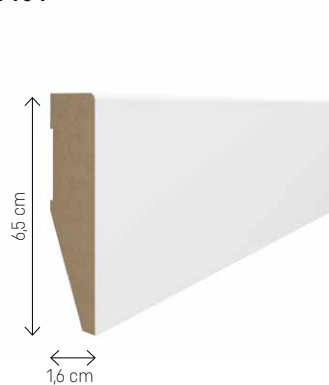

Wykonana z MDF, świetnie się prezentuje dzięki idealnie gładkiej powierzchni.

– PROSTA W MONTAŻU

Listwę Evera montuje się na klej bezpośrednio do ściany. Szybko, samodzielnie, bez potrzeby posiadania specjalnych umiejętności i fachowych narzędzi.

MODELE EVERA

Długość listew 240 cm

EV101

EV201

EV301

EV401

EV501

EV601