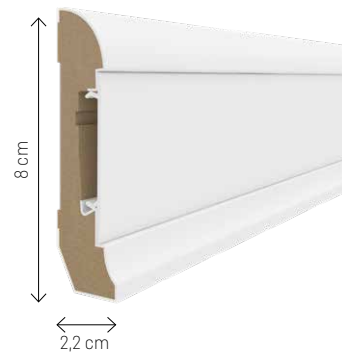

MODELE ESTILO

Długość listew 240 cm

E101

E201

E301

E401

E501

E601