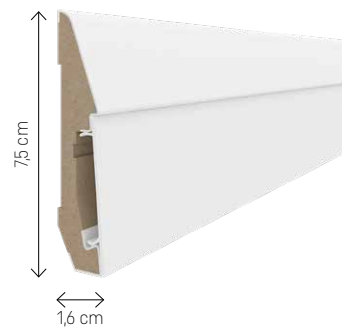

MODELE ESTILO

Długość listew 240 cm

E101

E201

E301

E401

E501

E601