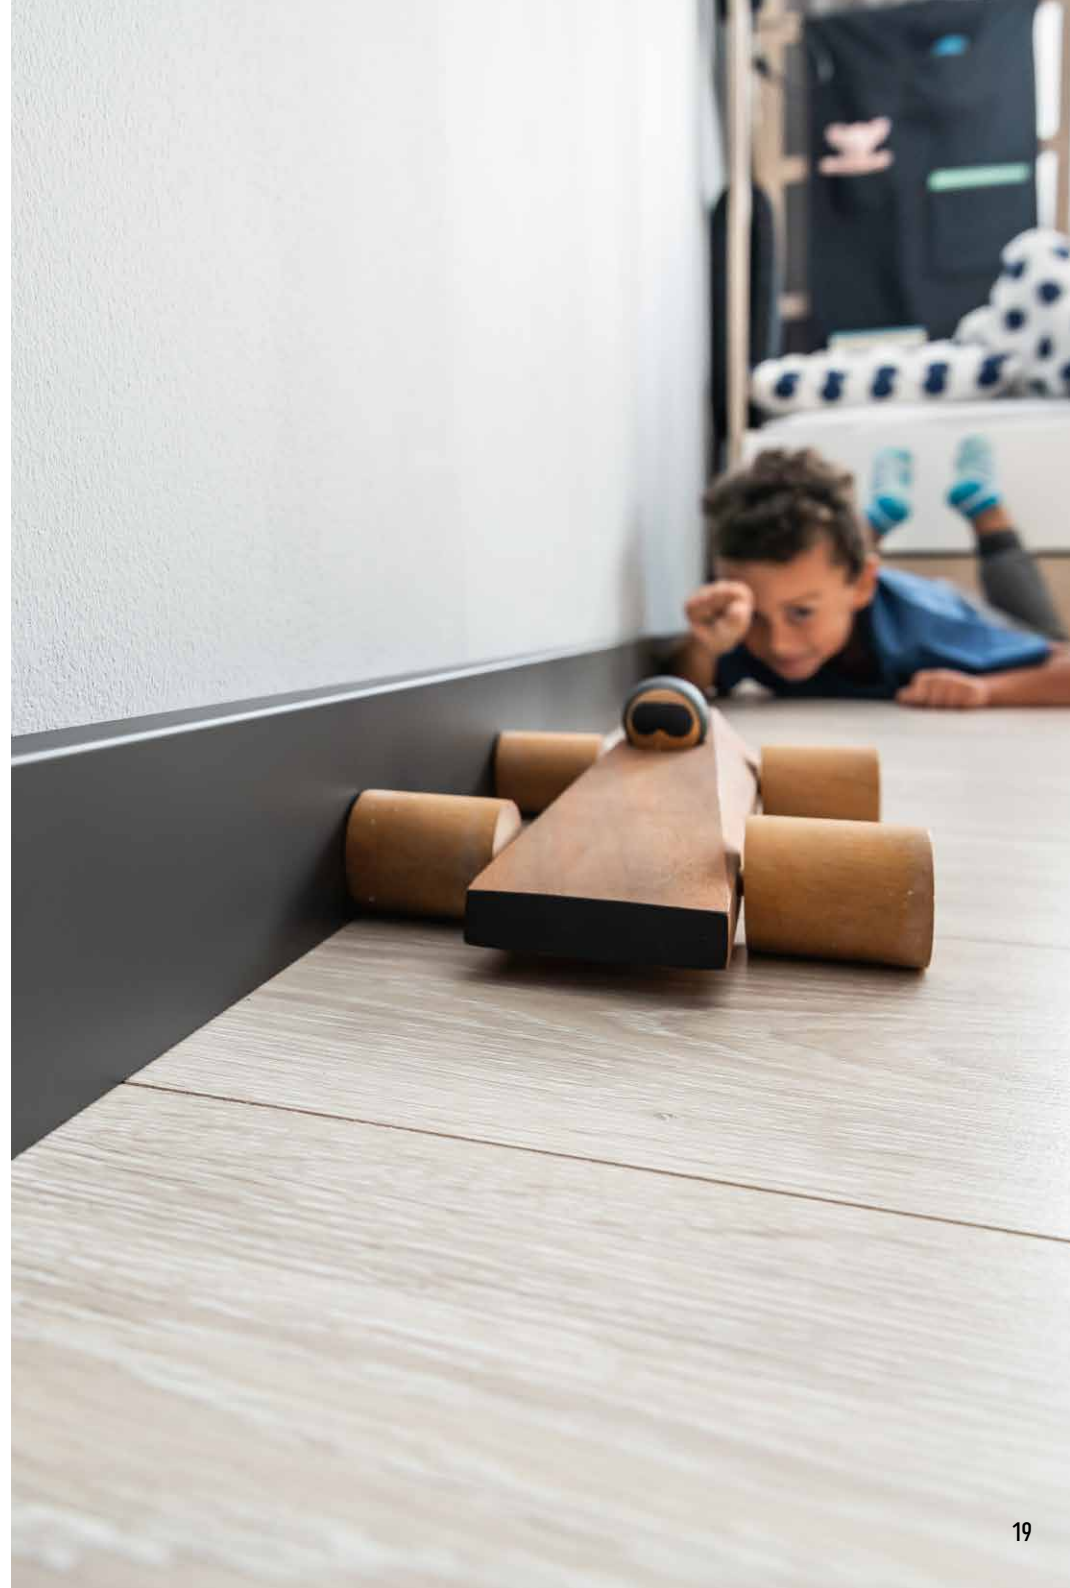

KOLEKCJA WHITE-UP! KLUCZOWE CECHY

CECHA		ESPUMO	EVERA	ESTILO
	MONTAŻ NA KLEJ	✓	✓	—
	MONTAŻ NA KOŁEK	—	—	✓
	ODPORNOŚĆ NA UDERZENIA	✓	—	—
	ODPORNOŚĆ NA WILGOĆ	✓	—	✓
	KOMORA NA KABLE	—	—	✓
	MOŻLIWOŚĆ MALOWANIA	✓	—	—
	AKCESORIA WYKOŃCZENIOWE	✓	✓	✓