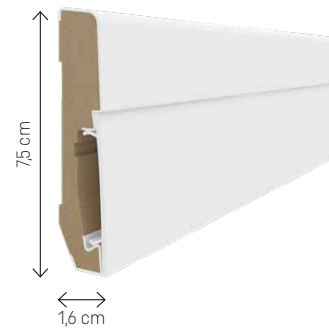

MODELE ESTILO

Długość listew 240 cm

E101

E201

E301

E401

E501

E601