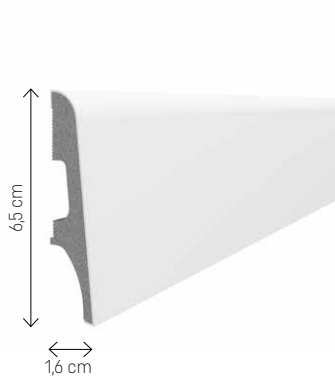

MODELE ESPUMO

Długość listew 250 cm

ESP101