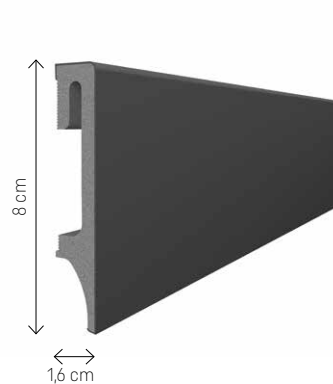

MODELE ESPUMO

Długość listew 250 cm

ESP205