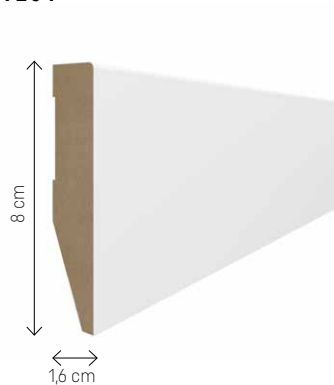

Wykonana z MDF, świetnie się prezentuje dzięki idealnie gładkiej powierzchni.

– PROSTA W MONTAŻU

Listwę Evera montuje się na klej bezpośrednio do ściany. Szybko, samodzielnie, bez potrzeby posiadania specjalnych umiejętności i fachowych narzędzi.

MODELE EVERA

Długość listew 240 cm

EV101

EV201

EV301

EV401

EV501

EV601