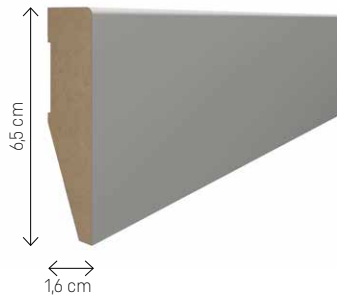

AKCESORIA

EV102

EV103

EV107

Bloczek dostępny jest we wszystkich kolorach listew Evera

Zaślepki dostępne są dla wszystkich kształtów i kolorów listew Evera