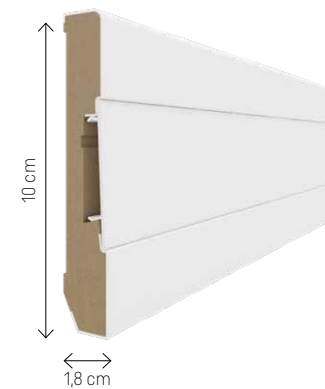

MODELE ESTILO

Długość listew 240 cm

E101

E201

E301

E401

E501

E601