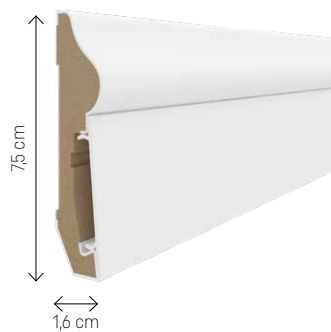

MODELE ESTILO

Długość listew 240 cm

E101

E201

E301

E401

E501

E601