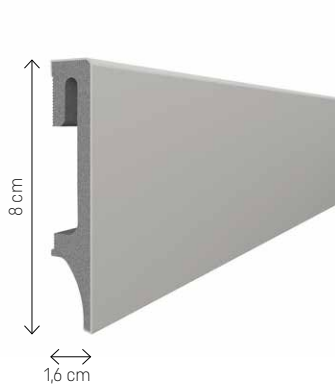

MODELE ESPUMO

Długość listew 250 cm

ESP203