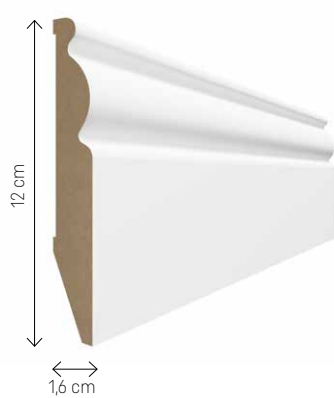

MODELE EVERA

Długość listew 240 cm

EV1001